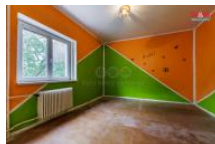

K prodeji, Rodinný d m, 178 m²

Islo inzerátu (ID): 4293982 Datum vydání: 04.01.2025

Cena za nemovitost:

2 200 000 K

Lokalita:
Sokolov

V malebném p íhrani ním m st Kraslice se nachází atraktivní d m, který nabízí dv bytové jednotky 3+kk, umíst né v p ízemí a 1. pat e. Tento prostorný d m zahrnuje také obytné podkroví, které poskytuje možnost p estavby na další byt 3+kk, což z n j íní ideální investici pro ty, kte í hledají flexibilitu a prostor pro rodinu. K dispozici je velký sklep a prostorná p da, které nabízejí dostatek úložného prostoru pro všechny vaše pot eby.

D m má potenciál být rozd len na t i samostatné bytové jednotky, což z n j íní skv lou p íležitost pro investory nebo pro rodiny, které cht jí žít blízko sebe.

D m je p ípraven na rekonstrukci podle vlastních p edstav nového majitele, což umož ňuje vytvo it si domov p esn podle svých p edstav. Vytáp ní je zajišt no centrální plynovým kotlem, p í emž jsou zde také p ípraveny rozvody pro instalaci kotl na tuhá paliva. D m je napojen na obecní vodovod a kanalizaci. Nezmeškejte tuto jedine nou p íležitost.

ID inzerátu ESO:	4293982
Inzerát vydán:	20.11.2024
Inzerát aktualizován:	04.01.2025
ID zakázky v RK:	900889812
Poloha objektu:	adový
Budova je z:	Cihla
Stav:	P ed rekonstrukcí
Vlastnictví:	Osobní
Užitná plocha:	178 m²
Plocha pozemku:	390 m²
Parkování:	Garáž
Kód zakázky:	889812