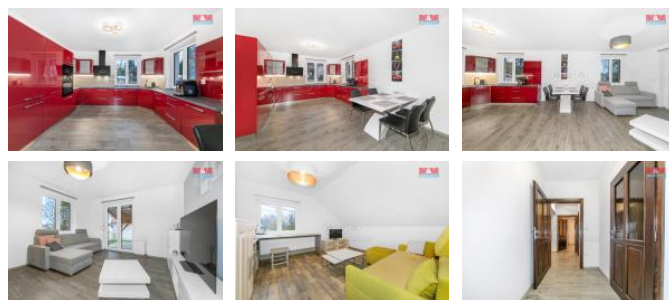

K prodeji, Rodinný d m, 179 m2

íslo inzerátu (ID): 4293581 Datum vydání: 22.11.2024

Cena za nemovitost:

8 230 000 K

Lokalita: Domažlice

Nabízíme k prodeji rodinný d m v obci Šitbo u Pob žovic. Novostavba rodinného domu s užitnou plochou 179 m2 se zahradou vým e 792 m2. Vytáp ní novostavby je zajišt no tepelným erpadlem s rozvodem do podlahového topení v celém dom . Pouze v koupelnách jsou radiátory v podob žeb íku. Podlahy v podkroví jsou vinylové a v p ízemí je dlažba. Teplá voda je zajišt na tepelným erpadlem pouze v kuchyni je pr tokový elektrický oh íva . Nemovitost je napojena na ve ejnou kanalizaci a vodovod. Velkou výhodou je parkování v garáži a v lét m žete využít venkovní terasu k posezení. Šitbo se nachází 3 km od Pob žovic, kde naleznete veškerou ob anskou vybavenost. Jedná se o klidnou lokalitu poblíž Domažlic 17 km a Horšovského Týna 14 km. Hrani ní p echod Lísková je vzdálen 19 km. Tato nemovitost je vhodná pro rodiny s d tmi a také pracující v N mecku. Pro více informací doporu ujeme osobní prohlídku. Domluve si sv j as na prohlídkovém dni 28.11.2024. S financováním Vám poradí náš specialista.

ID inzerátu ESO:	4293581
Inzerát vydán:	20.11.2024
Inzerát aktualizován:	22.11.2024
ID zakázky v RK:	900891241
Poloha objektu:	Samostatný
Budova je z:	Cihla
Stav:	Velmi dobrý
Vlastnictví:	Osobní
Užitná plocha:	179 m2
Plocha pozemku:	792 m2
Parkování:	Garáž
Kód zakázky:	891241

KONTAKTNÍ ÚDAJE:

Václava Soukupová

Tel:

296 399 006

Email:

info@mmreality.cz

MaM reality holding,

a.s.

Tel:

800 100 446

Adresa:

**Krakovská 1675/2, 11000
Praha - Nové M sto**

Web:

www.mmreality.cz