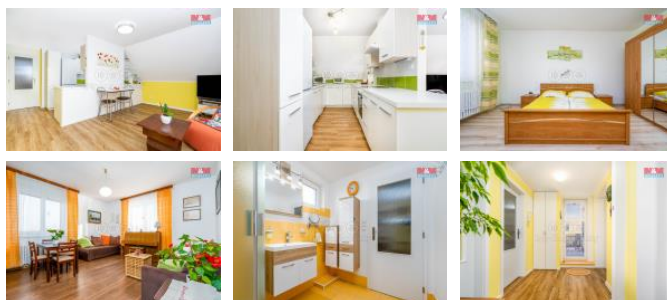

K prodeji, Rodinný d m, 179 m2

Cena za nemovitost:

13 490 000 K

íslo inzerátu (ID): 4310253 Datum vydání: 19.02.2025

Lokalita:

Praha-východ

Máme pro vás na prodej velmi hezký rodinný d m v klidné ásti elákových - Ji ina, vzdálený jen ty i minuty ch ze od vlakového nádraží. Tento samostatn stojící cihlový d m prošel rekonstrukcí v roce 2015 a nabízí moderní komfort a je ve velmi dobrém stavu. S užitnou plochou 179 m2 a pozemkem o rozloze 883 m2 poskytuje dostatek prostoru pro rodinný život. D m má dv nadzemní podlaží a jedno podzemní. Je vybaven klimatizací a k dispozici je vlastní studna, ze které se používá voda na splachování a zalévání zahrady. Dále je zde terasa, letní posezení s kuchyní, sklep s n kolika místnostmi v etn dílny, garáž a dv parkovací místa. D m je áste n za ízen, p ipraven k nast hování.

Ob anská vybavenost - ve m st je dostatek škol, školek, obchod , restaurací, zdravotnických za ízení a sportoviš . Klidné prost edí na b ehú Labe nabízí mnoho možností pro procházky, cyklostezky i relaxaci u vody.

Nepropásn te tuto jedine nou p íležitost, kontaktujte nás pro více informací.

ID inzerátu ESO:	4310253
Inzerát vydán:	09.02.2025
Inzerát aktualizován:	19.02.2025
ID zakázky v RK:	900897230
Poloha objektu:	Samostatný
Budova je z:	Cihla
Stav:	Velmi dobrý
Vlastnictví:	Osobní
Užitná plocha:	179 m2
Plocha pozemku:	883 m2
Parkování:	Garáž
Kód zakázky:	897230

KONTAKTNÍ ÚDAJE:

Ji í Machník

Tel:

296 399 006

Email:

info@mmreality.cz

MaM reality holding, a.s.

Tel:

800 100 446

Adresa:

Krakovská 1675/2, 11000

Praha - Nové M sto

Web:

www.mmreality.cz