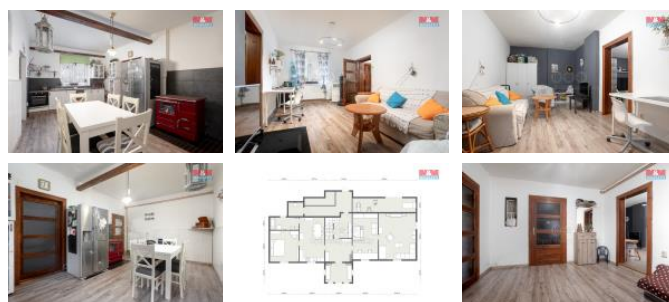

K prodeji, Rodinný d m, 180 m²

íslo inzerátu (ID): 4221103 Datum vydání: 11.03.2024

Cena za nemovitost:

3 690 000 KLokalita:
Bruntál

Nabízíme exkluzivní prodej rozlehlý zděný rodinný d m po áste né rekonstrukci, 5+kk, s užitnou plochou 180m², situovaný na polosamot v klidné ásti obce Petrovice ve Slezsku v p edh í Hrubého Jeseníku. D m je rozmíst ěn p evážn ě na 2 nadzemních podlažích a nabízí tak dostatek prostoru a pohodlí pro v tší rodinu. Zahrada o rozloze 1.182 m² poskytuje soukromí a prostor pro relaxaci nebo rodinné aktivity. Pozemek s celkovou plochou 1.362 m² nabízí možnosti dalšího využití na pe liv udržované zelené ploše. Nemovitost se nachází v samostatné poloze s výhledem na okolní krajinu, p edstavuje ideální místo pro klidné a komfortní rodinné bydlení. Stav nemovitosti je po áste né rekonstrukci, s p ipravenou infrastrukturou pro pohodlné užívání. Pro bližší seznámení s touto nemovitostí a získání kompletních informací, doporu ují navštívit naše webové stránky, kde dohledáte veškeré náležitosti v etn virtuální prohlídce, která Vám umožní vstoupit do domu a nasát tak jeho pozitivní atmosféru.

ID inzerátu ESO:	4221103
Inzerát aktualizován:	11.03.2024
Inzerát vydán:	13.02.2024
ID zakázky v RK:	900861775
Poloha objektu:	Samostatný
Budova je z:	Cihla
Stav:	Po rekonstrukci
Vlastnictví:	Osobní
Užitná plocha:	180 m ²
Plocha pozemku:	1362 m ²
Kód zakázky:	861775