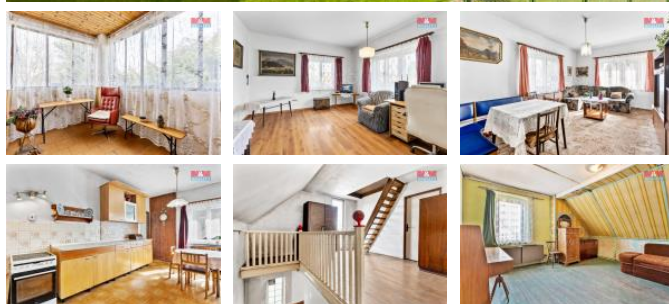

D m nabízí 6 místností z toho 5 obytných, technickou místnost a navíc komory zajišťující dostatek úložného prostoru. D m se nachází v zajímavé lokalitě, do 17 km v okolí lze nalézt mnoho turistických atrakcí, singltrek, lázeňská místní a sjezdové tratě na lyžování. Ideální pro milovníky přírody i aktivního odpočinku. Tato nabídka představuje skvělou příležitost pro ty, kteří hledají d m k rekonstrukci s možností vytvořit si ho přesně podle svých představ a k rodinnému i sezónnímu bydlení. Nevynechejte šanci stát se majitelem tohoto unikátního objektu v malebné podhůří Jizerských hor.

ID inzerátu ESO:	4234489
Inzerát aktualizován:	05.04.2024
Inzerát vydán:	02.04.2024
ID zakázky v RK:	900866740
Poloha objektu:	Samostatný
Budova je z:	Cihla
Stav:	Pod rekonstrukcí
Vlastnictví:	Osobní
Užitná plocha:	180 m2
Plocha pozemku:	236 m2
Parkování:	Garáž
Balkón:	ANO
Kód zakázky:	866740