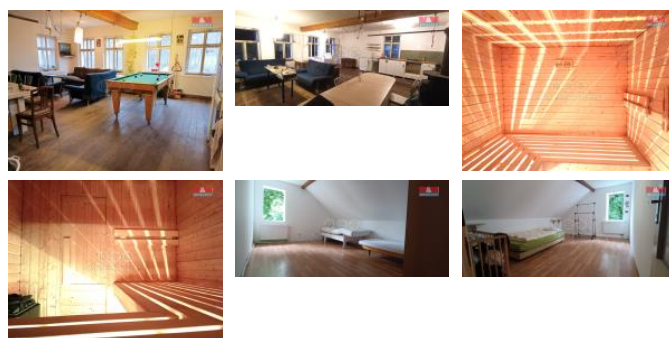

K prodeji, Rodinný d m, 180 m2

číslo inzerátu (ID): 4297055 Datum vydání: 10.01.2025

Cena za nemovitost:

3 271 000 K

 Lokalita:
Semily

Nabízíme ke koupi rodinný d m vhodný jak k bydlení tak i k rekreaci. Za vstupem do obytné ásti domu je chodba se schodišt m do patra. Z chodby je vstup do pokoje s kuchy ským koutem, jídelním koutem a obývací ástí. Dále se v p ízemí nachází toaleta, sklep a koupelna se saunou. V pat e jsou t i pokoje a vstup do dvoupodlažní stodoly. Stodola lze p estav t na obytný prostor, který nabízí 2-4 pokoje. Vytáp ní: plynový kotel (oh ev vody užit. vody) topná t lesa v každé obytné místnosti + WC, koupelna. Ve společenské místnosti jsou krbová kamna. Obytná ást prošla ástnou rekonstrukcí, horizontální pod íznutí a hydroizolace. Parkovišt pro 6 aut na hranici s p íjezdovou silnicí, možnost sjet po zpevn ěné cest ě až ke spodnímu vchodu do obytné ásti domu. Možné stání dalších ty auto. Zahrada je rovinatá, prostorná, stinná i slunná, skýtající soukromí a klidnou relaxaci s možností chovu domácích zví e. Druhá ást pozemku p es silnici je strá se vzrostlými stromy.

ID inzerátu ESO:	4297055
Inzerát aktualizován:	10.01.2025
Inzerát vydán:	02.12.2024
ID zakázky v RK:	900889801
Poloha objektu:	Samostatný
Budova je z:	Cihla
Stav:	P ed rekonstrukcí
Vlastnictví:	Osobní
Užitná plocha:	180 m2
Plocha pozemku:	1842 m2
Kód zakázky:	889801