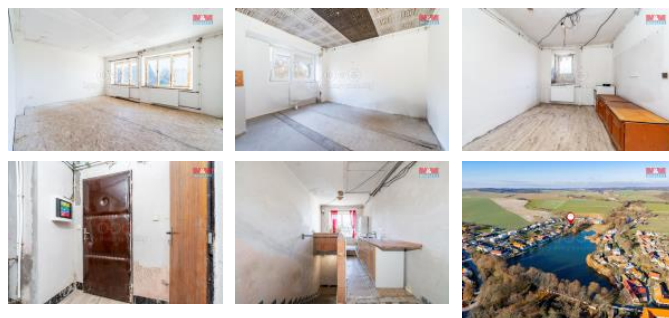

K prodeji, Rodinný d m, 182 m2

íslo inzerátu (ID): 4295800 Datum vydání: 04.01.2025

Cena za nemovitost:

2 850 000 K

Lokalita:
T ebí

Nabízíme k prodeji rodinný d m v klidné ásti obce Nové Syrovice, nedaleko Moravských Bud jovic. Tato cihlová stavba s užitnou plochou 182 m2 a pozemkem o rozloze 412 m2 nabízí dev t místností, rozd lených do ty bytových jednotek s uzav eným dvorem, který poskytuje soukromí a klid. D m je ideální jak pro investory, díky stávajícím platícím nájemník m, tak pro ty, kte í hledají možnost kompletní rekonstrukce podle vlastních p edstav. Nemovitost je v sou asnosti ve stavu p ed rekonstrukcí, což umož ũje budoucím majitel m realizovat své p edstavy o bydlení í investici. Neváhejte a využijte tuto jedine nou p íležitost k investici do nemovitosti s potenciálem v atraktivní lokalit .

| | |
|-----------------------|-------------------|
| ID inzerátu ESO: | 4295800 |
| Inzerát aktualizován: | 04.01.2025 |
| Inzerát vydán: | 27.11.2024 |
| ID zakázky v RK: | 900891824 |
| Poloha objektu: | V bloku |
| Budova je z: | Cihla |
| Stav: | P ed rekonstrukcí |
| Vlastnictví: | Osobní |
| Užitná plocha: | 182 m2 |
| Plocha pozemku: | 412 m2 |
| Kód zakázky: | 891824 |