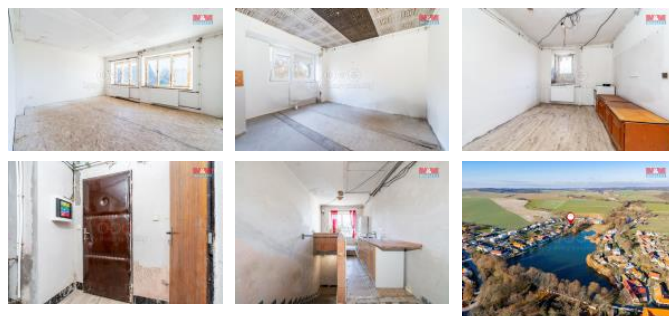

K prodeji, Rodinný d m, 182 m2

íslo inzerátu (ID): 4295800 Datum vydání: 10.02.2025

Cena za nemovitost:

2 650 000 K

Lokalita:
T ebí

Nabízíme k prodeji rodinný d m v klidné ásti obce Nové Syrovice, nedaleko Moravských Bud jovic. Tato cihlová stavba s užitnou plochou 182 m2 a pozemkem o rozloze 412 m2 nabízí dev t místností, rozd lených do ty bytových jednotek s uzav eným dvorem, který poskytuje soukromí a klid. D m je ideální jak pro investory, díky stávajícím platícím nájemník m, tak pro ty, kte í hledají možnost kompletní rekonstrukce podle vlastních p edstav. Nemovitost je v sou asnosti ve stavu p ed rekonstrukcí, což umož ũje budoucím majitel m realizovat své p edstavy o bydlení í investici. Neváhejte a využijte tuto jedine nou p íležitost k investici do nemovitosti s potenciálem v atraktivní lokalit .

ID inzerátu ESO:	4295800
Inzerát aktualizován:	10.02.2025
Inzerát vydán:	27.11.2024
ID zakázky v RK:	900891824
Poloha objektu:	V bloku
Budova je z:	Cihla
Stav:	P ed rekonstrukcí
Vlastnictví:	Osobní
Užitná plocha:	182 m2
Plocha pozemku:	412 m2
Kód zakázky:	891824