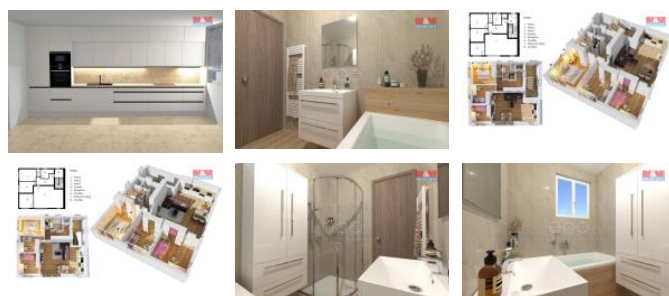

K prodeji, Rodinný d m, 184 m²

íslo inzerátu (ID): 4284101 Datum vydání: 18.12.2024

Cena za nemovitost:

13 690 000 K

Lokalita:
eské Bud jovice

Hledáte bydlení pro rodinu? Nebo dobrý investiční zájem s vlastním bydlením? Máme pro Vás dvougenerační rodinný d m na krásném krajovém pozemku v klidné části obce Roudné u eských Bud jovic. Novostavba rodinného domu o dvou nadzemních podlažích s vlastní zahradou. Každá z bytových jednotek má dispozici 4+kk, samostatně užitelná média, k domu náleží tři parkovací stání, což poskytuje dostatek prostoru pro rodinný život. Nemovitost je před dokončením, což umožní budoucímu majiteli vybrat si finální podobu svého vysněného domova. D m je kompletně napojen na inženýrské sítě a vytápění zajišťuje plynový kondenzační kotel s teplovodním podlahovým vytápěním. Příprava pro tepelné čerpadlo a povolení na fotovoltaiku. Plocha pozemku činí cca 450 m², užitná plocha domu je 184 m². D m je navržen s citem pro funkčnost a detail, což z něj činí ideální místo pro pohodlné bydlení. Neváhejte a kontaktujte nás pro více informací a prohlídku této atraktivní nemovitosti.

ID inzerátu ESO:	4284101
Inzerát aktualizován:	18.12.2024
Inzerát vydán:	10.10.2024
ID zakázky v RK:	900886888
Poloha objektu:	Samostatný
Budova je z:	Cihla
Stav:	Velmi dobrý
Vlastnictví:	Osobní
Užitná plocha:	184 m ²
Plocha pozemku:	450 m ²
Kód zakázky:	886888