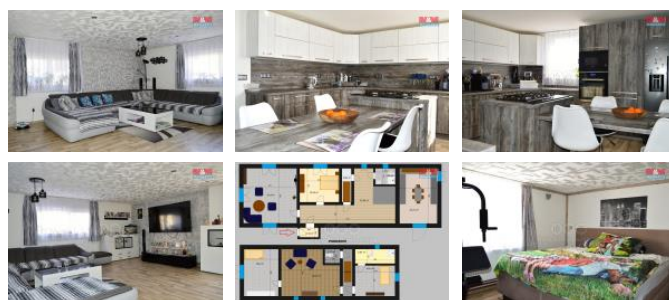

K prodeji, Rodinný d m, 189 m2

íslo inzerátu (ID): 4250886 Datum vydání: 22.10.2024

Cena za nemovitost:

6 750 000 K

Lokalita:
Benešov

Nabízíme k prodeji novostavbu domu v Souticích u Zru e nad Sázavou, s užitnou plochou 189 m2. V p ízemí domu je obývací pokoj, ložnice, velká obytná kuchy , WC a koupelna. Je zde vstup do sklepa a schodišt do podkroví, kde se nachází t i pokoje a p íslušenství. Z kuchyn je vstup na zast ešenou terasu a p ístup ke krytému bazénu. U domu je udržovaná zahrada. Soutice mají zajímavou polohu pro ty, kte í dojíždí do Prahy, leží u dálnice Praha Brno D1. S financováním Vám pom že náš hypote ní specialista. Pro více informací kontaktujte maklé e.

ID inzerátu ESO:	4250886
Inzerát aktualizován:	22.10.2024
Inzerát vydán:	31.05.2024
ID zakázky v RK:	900868743
Poloha objektu:	Samostatný
Budova je z:	Cihla
Stav:	Po rekonstrukci
Vlastnictví:	Osobní
Užitná plocha:	189 m2
Plocha pozemku:	941 m2
Kód zakázky:	868743