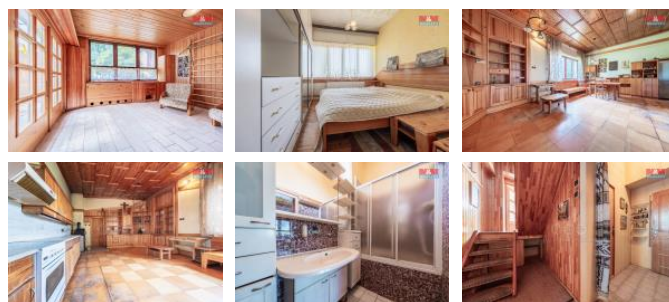

### Náchod

Prodej rodinného domu v obci Chlívce. Nabízíme k prodeji lenitý rodinný d m na polosamot . Tento cihlový d m má dv nadzemní podlaží. V p ízemí najdete ložnici, koupelnu, WC, kuchyni s jídelnou a obývací pokoj. V 1. pat e se nachází samostatná jednotka 1+kk s koupelnou a WC. K domu pat í také další stavba na zahrad s dispozicí 3+1, koupelnu a WC, která je napojena na topení z domu nebo m že být vytáp na samostatn . Pozemek o vým e 900 m2 nabízí altán s elekt inou a zahradu se vzrostlými stromy, rakytníkem a dalšími plodinami. Voda je ze studny a elekt ina je zavedena. Nemovitost je v dobrém stavu s užitnou plochou 543 m2 a disponuje skv lou dostupností do Stárkova, kde najdete veškerou ob anskou vybavenost. V p ší vzdálenosti je i malá hosp dka. Pro více informací nás kontaktujte.

ID inzerátu ESO:	4273249
Inzerát aktualizován:	05.12.2024
Inzerát vydán:	27.08.2024
ID zakázky v RK:	900882646
Poloha objektu:	Samostatný
Budova je z:	Cihla
Stav:	Dobrý
Vlastnictví:	Osobní
Užitná plocha:	190 m2
Plocha pozemku:	900 m2
Parkování:	Garáž
Balkón:	ANO
Kód zakázky:	882646