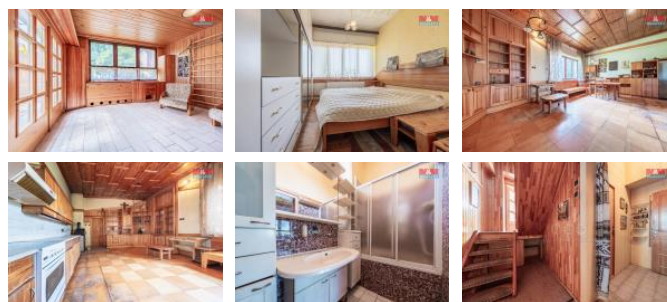

### Náchod

Prodej rodinného domu v obci Chlívce. Nabízíme k prodeji lenitý rodinný d m na polosamot . Tento cihlový d m má dv nadzemní podlaží. V p ízemí najdete ložnici, koupelnu, WC, kuchyni s jídelnou a obývací pokoj. V 1. pat e se nachází samostatná jednotka 1+kk s koupelnou a WC. K domu pat í také další stavba na zahrad s dispozicí 3+1, koupelnu a WC, která je napojena na topení z domu nebo m že být vytáp ěna samostatn . Pozemek o celkové vým ě 991 m2 nabízí altán s elekt inou a zahradu se vzrostlými stromy, rakytníkem a dalšími plodinami. Voda je ze studny a elekt ina je zavedena. Nemovitost je v dobrém stavu s užitnou plochou domu 190 m2 a disponuje skv lou dostupností do Stárkova, kde najdete veškerou ob anskou vybavenost. V p ší vzdálenosti je i malá hosp dka. Pro více informací nás kontaktujte.

ID inzerátu ESO:	4273249
Inzerát aktualizován:	07.03.2025
Inzerát vydán:	27.08.2024
ID zakázky v RK:	900882646
Poloha objektu:	Samostatný
Budova je z:	Cihla
Stav:	Dobrý
Vlastnictví:	Osobní
Užitná plocha:	190 m2
Plocha pozemku:	991 m2
Parkování:	Garáž
Balkón:	ANO
Kód zakázky:	882646