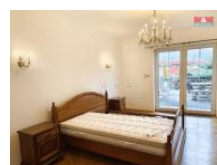

K prodeji, Rodinný d m, 190 m2

íslo inzerátu (ID): 4300318 Datum vydání: 07.03.2025

Cena za nemovitost:

7 499 999 K

Lokalita:
Litomice

Nabízíme k prodeji sv tlý rodinný d m v klidné ásti obce Št tí, katastrální území Št tí I. Tento adový cihlový d m o užitné ploše 190 m2 disponuje šesti místnostmi. Dominantou je velký obývací pokoj s prostornou kuchyní, dále jsou k dispozici ty i samostatné pokoje, dv koupelny s toaletou a jedna místnost tvo í prostornou šatnu. Relaxaci si m žete užít na terase, v zast ešeném bazénu nebo pod pergolou s grilem. D m je vybaven krbovými kamny, což dodá p íjemnou atmosféru v chladn ějších dnech. K pohodlí p íspívá i zast ešené venkovní stání na auto. Celková plocha pozemku íní 860 m2. Nemovitost je v dobrém stavu a čeká na nové majitele, kte í ocení klid a komfort tohoto bydlení. Pro více informací kontaktujte maklé ku.

ID inzerátu ESO:	4300318
Inzerát aktualizován:	07.03.2025
Inzerát vydán:	18.12.2024
ID zakázky v RK:	900894609
Poloha objektu:	adový
Budova je z:	Cihla
Stav:	Dobrý
Vlastnictví:	Osobní
Užitná plocha:	190 m2
Plocha pozemku:	860 m2
Kód zakázky:	894609