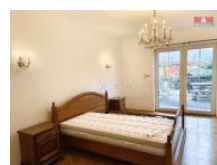

K prodeji, Rodinný d m, 190 m2

íslo inzerátu (ID): 4300318 Datum vydání: 18.12.2024

Cena za nemovitost:

7 499 999 K

Lokalita:
Litomice

Nabízíme k prodeji sv tlý rodinný d m v klidné ásti obce Št tít, katastrální území Št tít I. Tento adový cihlový d m o užitné ploše 190 m2 disponuje šesti místnostmi. Dominantou je velký obývací pokoj s prostornou kuchyní, dále jsou k dispozici ty i samostatné pokoje, dv koupelny s toaletou a jedna místnost tvo í prostornou šatnu. Relaxaci si m žete užít na terase, v zast ešeném bazénu nebo pod pergolou s grilem. D m je vybaven krbovými kamny, což dodá p íjemnou atmosféru v chladn ějších dnech. K pohodlí p íspívá i zast ešené venkovní stání na auto. Celková plocha pozemku íní 860 m2. Nemovitost je v dobrém stavu a eká na nové majitele, kte í ocení klid a komfort tohoto bydlení. Pro více informací kontaktujte maklé ku.

ID inzerátu ESO:	4300318
Inzerát vydán:	18.12.2024
ID zakázky v RK:	900894609
Poloha objektu:	adový
Budova je z:	Cihla
Stav:	Dobrý
Vlastnictví:	Osobní
Užitná plocha:	190 m2
Plocha pozemku:	860 m2
Kód zakázky:	894609