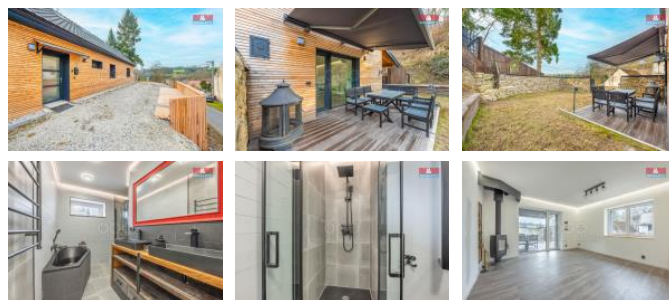

K prodeji, Rodinný d m, 190 m2

číslo inzerátu (ID): 4311879 Datum vydání: 19.02.2025

Cena za nemovitost:

8 450 000 K

Lokalita:

Plze -sever

Nabízíme k prodeji zcela zrekonstruovaný rodinný d m v klidné obci Hromnice na Plze sku. Tento moderní d m poskytuje maximální komfort díky elektrickému podlahovému vytápění s individuální regulací v každé místnosti a krbovým kamnům s rozvodem tepla do horního patra. Ohřev vody zajišťují dva samostatné boilersy pro každé podlaží. D m je zateplený, je vybaven LED osvětlením, venkovními žaluziemi u všech oken a je napojen na veřejný vodovod a kanalizační jímku, s možností vybudování OV nebo připojení na obecní kanalizaci v rámci dvou let.

V přízemí se nachází prostorná vstupní chodba s vestavnou skříň, technická místnost, moderní koupelna s vanou i sprchovým koutem, samostatná toaleta a obývací pokoj s kuchyňským koutem a krbovými kamny. Horní patro nabízí dvě samostatné ložnice, prostornou chodbu, koupelnu s vanou a samostatné WC. Výběr dveří je v ceně a na novém majiteli. Soukromí za domem nabízí pergolu s místností pro saunu. Tato nemovitost nabízí komfortní a moderní bydlení.

ID inzerátu ESO:	4311879
Inzerát vydán:	15.02.2025
Inzerát aktualizován:	19.02.2025
ID zakázky v RK:	900898870
Poloha objektu:	Samostatný
Budova je z:	Cihla
Stav:	Velmi dobrý
Vlastnictví:	Osobní
Užitná plocha:	190 m2
Plocha pozemku:	635 m2
Parkování:	Garáž
Kód zakázky:	898870