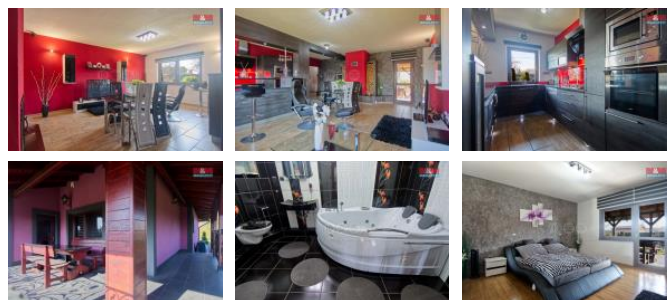

## K prodeji, Rodinný d m, 191 m2

íslo inzerátu (ID): 4315038 Datum vydání: 14.03.2025

Cena za nemovitost:

**8 800 000 K**

 Lokalita:  
**Karviná**

Hledáte rodinný d m s garáží a p knou zahradou v klidné lokalit ? Exkluzivn nabízíme samostatn stojící, precizn a detailn vybudovaný, za ízený d m typu Bungalov v D tmarovicích u Karviné s vlastním p íjezdem. D m se nachází na parcele o vým e 939 m2 s užitnou plochou domu 191 m2 a s dispozicí 4+kk. Sou ástí domu je garáž, prostorná terasa pro posezení s p áteli, p íst ešek s možností garážového stání (vše do detailu vybudované). Na rovinaté zahrádce kombinované se zámkovou dlažbou je cca 110 tují, 90 okrasných ke , živý okrasný plot a celkový dojem pak dotvá í um lecky kovaný plot. Topení je na plyn v etn podlahového vytáp ní, nespornou výhodou je také možnost topení krbovými kamny. V koupeln je hydromasážní vana, sprchový kout, keramické obklady a dlažba. V dom jsou plastová okna, st echa pozink plech, detailní strukturální omítky, betonové st rky. D m má své elektronické zabezpe ení apod. Bližší informace u maklé e. Možnost zprost edkování financování. Nutno opravdu vid t.

ID inzerátu ESO:	4315038
Inzerát vydán:	28.02.2025
Inzerát aktualizován:	14.03.2025
ID zakázky v RK:	900900938
Poloha objektu:	Samostatný
Budova je z:	Cihla
Stav:	Velmi dobrý
Vlastnictví:	Osobní
Užitná plocha:	191 m2
Plocha pozemku:	939 m2
Parkování:	Garáž
Kód zakázky:	900938