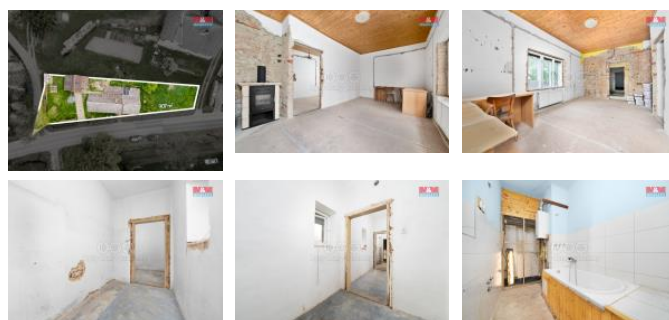

## K prodeji, Rodinný d m, 193 m2

Islo inzerátu (ID): 4243224 Datum vydání: 28.11.2024

Cena za nemovitost:

**1 490 000 K**Lokalita:  
**Svitavy**

Nabízíme k prodeji rodinný d m s p ílehlou zahradou o celkové ploše pozemku 907 m2. D m je v zapo até rekonstrukci, kterou si již m žete dokon it podle svých p edstav. Dispozice - vstupní chodba, ložnice, d tský pokoj, kuchy s jídelnou, obývací pokoj, komora, spíž, koupelna a samostatné WC. Technická ást - dvakrát sklad, venkovní garáž a prostorná p da. Nemovitost ádn zasí ována - elekt ina 230/400 V, plyn, obecní vodovod, septik s p epadem do trativodu. V p ípad , že hledáte nemovitost k trvalému bydlení nebo k chalupa ení, tak neváhejte a ozv te se nám. K dispozici ihned. Pro více informací volejte maklé i.

ID inzerátu ESO:	4243224
Inzerát vydán:	03.05.2024
Inzerát aktualizován:	28.11.2024
ID zakázky v RK:	900870314
Poloha objektu:	Samostatný
Budova je z:	Cihla
Stav:	P ed rekonstrukcí
Vlastnictví:	Osobní
Užitná plocha:	193 m2
Plocha pozemku:	907 m2
Parkování:	Garáž
Kód zakázky:	870314