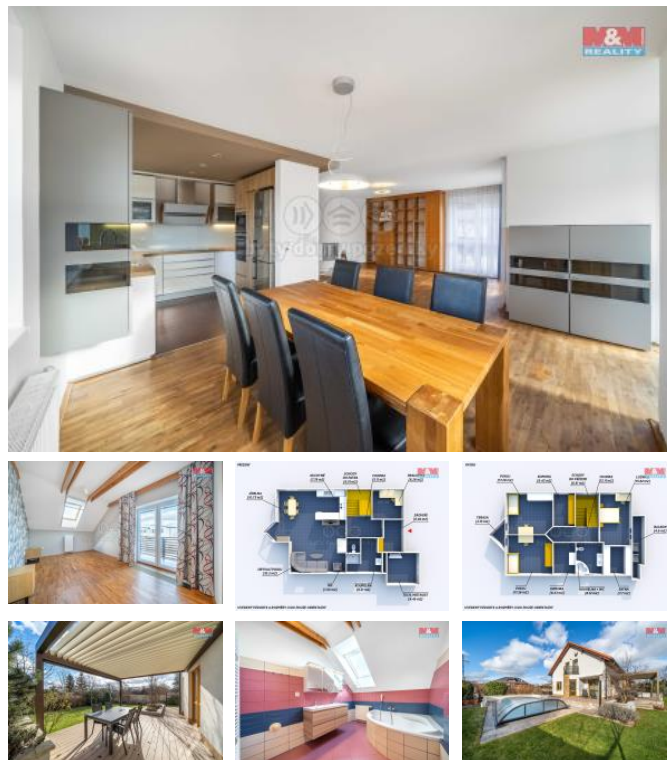

K prodeji, Rodinný d m, 194 m2

číslo inzerátu (ID): 4310647 Datum vydání: 19.02.2025

Cena za nemovitost:

22 429 980 K

Lokalita:

Praha-západ

Nabízíme k prodeji rodinný d m 5+kk s užitnou plochou 194 m2 a sedlovou st echou na pozemku o velikosti 802 m2 v katastru Litovice v ásti m sta Hostivice. Na zahrad se nachází slany, osv tlený, krytý a tepelným erpadlem vyh ívaný bazén s protiproudem Albixon. Dv terasy u domu Vám poskytnou dostatek prostoru pro odpo inek. Automatická chytrá závlaha Hunter v etn betonové reten ní nádrže o objemu 12 m3. V rohu zahrady se nacházejí nerezové cvi ební prvky Tolymp (workout h íšt). V roce 2021 byla instalována fotovoltaická elektrárna Victron o výkonu 6,62 kWp s bateriovým uložišt m 11,3 kWh a povolenými p etoky do sít maximáln 9 kW. Tato technologie Victron zahrnuje záložní systém p í výpadku proudu. Fotovoltaický systém pokryje p iblížn 45% ro ní spot eby domácnosti, v etn nabíjení elektromobilu chytrým Wallboxem Pulsar Plus s nabíjecím výkonem 11kW. D m je napojen na ve ejný vodovod, plyn, ve ejnou kanalizaci, elekt inu a je zabezpe en alarmem Jablotron. Doporu ujeme prohlídku.

ID inzerátu ESO:	4310647
Inzerát aktualizován:	19.02.2025
Inzerát vydán:	10.02.2025
ID zakázky v RK:	900894273
Poloha objektu:	Samostatný
Budova je z:	Cihla
Stav:	Velmi dobrý
Vlastnictví:	Osobní
Užitná plocha:	194 m2
Plocha pozemku:	802 m2
Kód zakázky:	894273