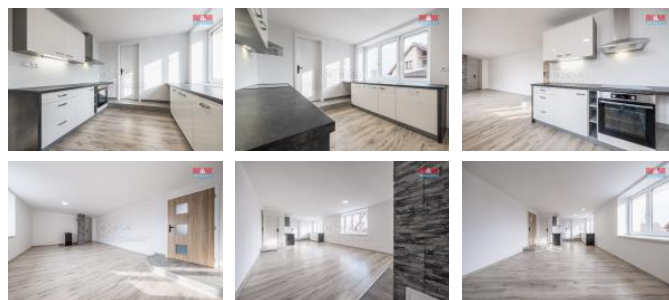

K prodeji, Rodinný d m, 196 m2

íslo inzerátu (ID): 4299291 Datum vydání: 07.03.2025

Cena za nemovitost:

12 995 000 K

Lokalita:

P íbram

Rodinný d m o dispozici 6+2 se zahradou o CP 192 m2 v klidné ásti m sta Sedl any, který lze rozd lit na dv bytové jednotky. D m je po celkové rekonstrukci, prob hlo zde zateplení, nová okna plastová a na st eše betonová krytina. Napojeno na ve ejnou vodu, kanalizaci, plyn a elekt inu. Vytáp ní ešeno podlahovým vytáp ním, tepelným erpadlem a krbovými kamny. V obci je veškerá ob anská vybavenost a autobusová doprava. Celý pozemek je oplocen. Zastávka autobusu se nachází v docházkové vzdálenosti. K dispozici ihned. Možnost využití nejvýhodn ějšího financování v rámci služeb našeho hypocentra.

ID inzerátu ESO:	4299291
Inzerát aktualizován:	07.03.2025
Inzerát vydán:	12.12.2024
ID zakázky v RK:	900893555
Poloha objektu:	Rohový
Budova je z:	Cihla
Stav:	Po rekonstrukci
Vlastnictví:	Osobní
Užitná plocha:	196 m2
Plocha pozemku:	224 m2
Kód zakázky:	893555