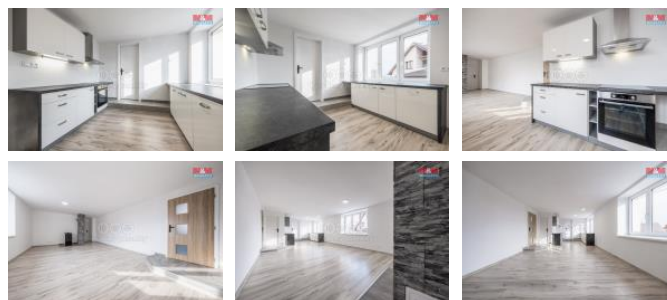

K prodeji, Rodinný d m, 196 m²

íslo inzerátu (ID): 4299291 Datum vydání: 04.01.2025

Cena za nemovitost:

13 995 000 K

Lokalita:

P íbram

Rodinný d m o dispozici 6+2 se zahradou o CP 192 m² v klidné ásti m sta Sedl any, který lze rozd lit na dv bytové jednotky. D m je po celkové rekonstrukci, prob hlo zde zateplení, nová okna plastová a na st eše betonová krytina. Napojeno na ve ejnou vodu, kanalizaci, plyn a elekt inu. Vytáp ní ešeno podlahovým vytáp ním, tepelným erpadlem a krbovými kamny. V obci je veškerá ob anská vybavenost a autobusová doprava. Celý pozemek je oplocen. Zastávka autobusu se nachází v docházkové vzdálenosti. K dispozici ihned. Možnost využití nejvýhodn ějšího financování v rámci služeb našeho hypocentra.

ID inzerátu ESO:	4299291
Inzerát aktualizován:	04.01.2025
Inzerát vydán:	12.12.2024
ID zakázky v RK:	900893555
Poloha objektu:	Rohový
Budova je z:	Cihla
Stav:	Po rekonstrukci
Vlastnictví:	Osobní
Užitná plocha:	196 m ²
Plocha pozemku:	224 m ²
Kód zakázky:	893555