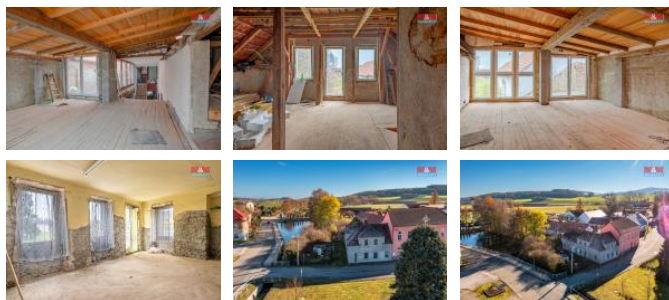

K prodeji, Rodinný d m, 200 m2

íslo inzerátu (ID): 4203912 Datum vydání: 29.07.2024

Cena za nemovitost:

2 650 000 K

Lokalita: Strakonice

Nabízíme k prodeji d m v malebné vesnici P edslavice u Volyn .
.Nachází se v centru vesnice P edslavice, poblíž Tvrzického
potoka. Tato lokalita nabízí klidné prostředí, zároveň však
poskytuje snadný přístup do blízkých měst - 6 km do Volyn a 17
km do Prachatic.

D m byl nedávno zateplen a byla provedena výměna oken a dveří,
což zvyšuje energetickou efektivitu a komfort bydlení. Byla
provedena i změna dispozice a přístup na podkroví, což umožňuje
poskytnout další obytný prostor. D m je v současné době v fázi,
kdy zbývá pouze několik dokončovací prací, a je zde možnost
seberealizace, což znamená, že noví majitelé mohou dokončit
části podle svých představ. Více informací rádi
poskytneme.

| | |
|-----------------------|-------------|
| ID inzerátu ESO: | 4203912 |
| Inzerát aktualizován: | 29.07.2024 |
| Inzerát vydán: | 28.11.2023 |
| ID zakázky v RK: | 900855711 |
| Poloha objektu: | Samostatný |
| Budova je z: | Smíšená |
| Stav: | Velmi dobrý |
| Vlastnictví: | Osobní |
| Užitná plocha: | 200 m2 |
| Plocha pozemku: | 201 m2 |
| Balkón: | ANO |
| Kód zakázky: | 855711 |