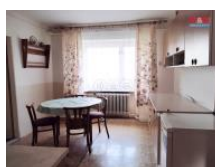

K prodeji, Rodinný d m, 200 m2

islo inzerátu (ID): 4228642 Datum vydání: 24.07.2024

Cena za nemovitost:

2 810 000 KLokalita:
Bruntál

Nabízíme prodej rodinného domu s 5 místnostmi a garáží na okraji obce Leskovec nad Moravicí, 10 minut autem od m sta Bruntálu. D m se nachází na samostatném pozemku o velikosti 1611 m2, což zajiš uje dostatek soukromí a prostoru pro odpo inek a volno asové aktivity a možnost dalšího využití k zahrádka ení, realizace bazénu i dalších stavebních úprav dle p edstav budoucích majitel . D m je v p vodním udržovaném stavu. Tato nabídka je p íležitostí pro ty, kte í hledají klidné bydlení i rekreaci s výbornou dostupností do p írody, a p itom s krátkou vzdáleností do m sta za prací, nákupy, kulturou i léka em. V blízkosti se nachází p ehrada Slezská Harta a p írodní lokality ideální pro procházky, cykloturistiku i jiné venkovní aktivity. Další informace získáte na realitní kancelá i. S financováním koup nemovitosti Vám bezplatn pom žeme.

ID inzerátu ESO:	4228642
Inzerát vydán:	11.03.2024
Inzerát aktualizován:	24.07.2024
ID zakázky v RK:	900866347
Poloha objektu:	Samostatný
Budova je z:	Cihla
Stav:	Dobrý
Vlastnictví:	Osobní
Užitná plocha:	200 m2
Plocha pozemku:	1611 m2
Parkování:	Garáž
Kód zakázky:	866347