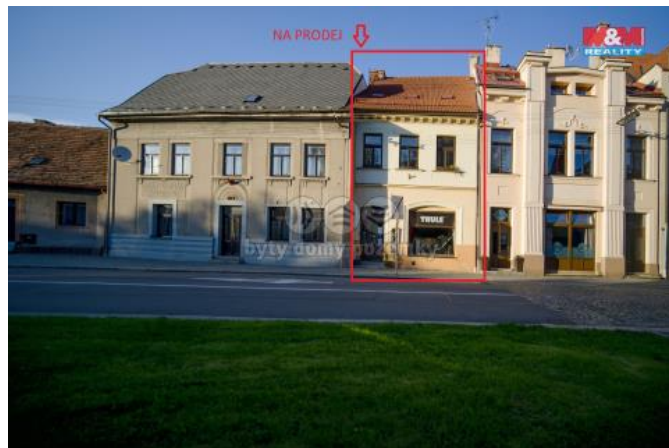

K prodeji, Rodinný d m, 200 m²

íslo inzerátu (ID): 4270753 Datum vydání: 28.11.2024

Cena za nemovitost:

9 975 000 K

Lokalita:

Ústí nad Orlicí

Prodej rodinného domu ve Vysokém Mýt na ulici Pražská. D m se nachází u vjezdu na nám stí. V objektu se nachází áste n zrekonstruované sklepní prostory, v p ízemí je prostor pro provozovnu, v prvním pat e bytová jednotka a ve druhém pat e nedokon ená další bytová jednotka. Dokon ení rozb hlé rekonstrukce umožní využít tento objekt jako výhodnou investici. Sou ástí prodeje je také zahrada za domem. Doporu ujeme prohlídku.

| | |
|-----------------------|--------------------|
| ID inzerátu ESO: | 4270753 |
| Inzerát aktualizován: | 28.11.2024 |
| Inzerát vydán: | 18.08.2024 |
| ID zakázky v RK: | 900882442 |
| Poloha objektu: | adový |
| Budova je z: | Cihla |
| Stav: | Dobrý |
| Vlastnictví: | Osobní |
| Užitná plocha: | 200 m ² |
| Plocha pozemku: | 320 m ² |
| Balkón: | ANO |
| Kód zakázky: | 882442 |