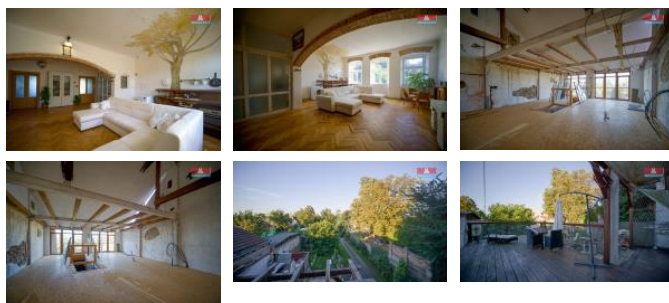

| | |
|-----------------------|--------------------|
| ID inzerátu ESO: | 4270753 |
| Inzerát aktualizován: | 28.11.2024 |
| Inzerát vydán: | 18.08.2024 |
| ID zakázky v RK: | 900882442 |
| Poloha objektu: | adový |
| Budova je z: | Cihla |
| Stav: | Dobrý |
| Vlastnictví: | Osobní |
| Užitná plocha: | 200 m ² |
| Plocha pozemku: | 320 m ² |
| Balkón: | ANO |
| Kód zakázky: | 882442 |