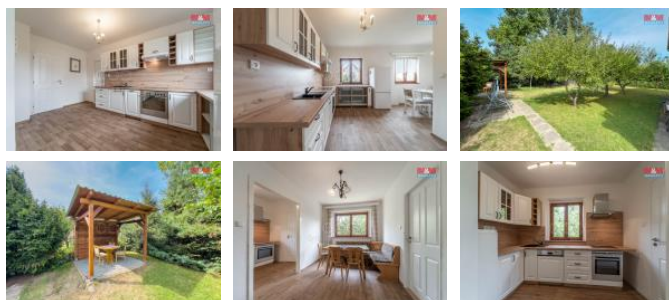

K prodeji, Rodinný d m, 200 m2

íslo inzerátu (ID): 4278080 Datum vydání: 24.10.2024

Cena za nemovitost:

5 950 000 K

Lokalita:
Písek

Ve výhradním zastoupení majitele nabízíme RD s krásnou zahradou, nadstandardním suterénem v žádané lokalitě obce imelice, nedaleko od m sta Písek. D m se nachází v klidné ásti a m že sloužit i k vícegenera nímu bydlení. Dispozice domu je 5 + 2. V prvním nadzemním podlaží, p es prostornou verandu a chodbu, vstoupíme do jídelny, ze které m žeme vejít bu do kuchyn nebo do obývacího pokoje. Vedle schodišt je další obytná místnost, koupelna a samostatná toaleta. Ve druhém nadzemním podlaží je velký obývací pokoj, malá ložnice, krásná kuchyn s jídelnou, šatna a koupelna se sprchovým koutem a toaletou. Z chodby je vstup na terasu. D m je napojen na ve ejný vodovod a je nov zaveden plyn k novému kotli. Je zde garáž a možnost parkovat také na pozemku. Na zahrad je funk ní studna. Nová je také p kná pergola. V obci je veškerá ob anská vybavenost. Pokud Vás d m zaujal, neváhejte kontaktovat maklé e.

ID inzerátu ESO:	4278080
Inzerát aktualizován:	24.10.2024
Inzerát vydán:	16.09.2024
ID zakázky v RK:	900882362
Poloha objektu:	Samostatný
Budova je z:	Cihla
Stav:	Po rekonstrukci
Vlastnictví:	Osobní
Užitná plocha:	200 m2
Plocha pozemku:	723 m2
Balkón:	ANO
Kód zakázky:	882362