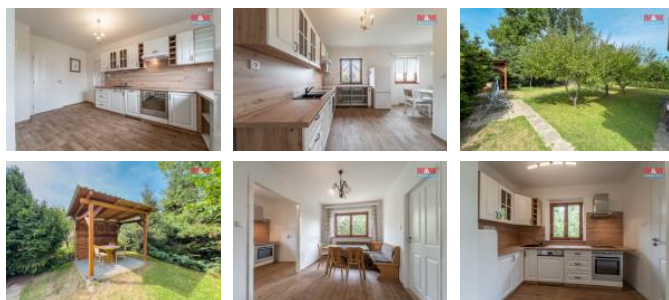

K prodeji, Rodinný d m, 200 m2

íslo inzerátu (ID): 4278080 Datum vydání: 21.09.2024

Cena za nemovitost:

6 590 000 K

Lokalita:
Písek

Ve výhradním zastoupení majitele nabízíme RD v žádané lokalitě obce imelice, nedaleko od m sta Písek. D m se nachází v klidné části obce a m že sloužit i k vícegenera nímu bydlení. Dispozice domu je 5 + 2. V prvním nadzemním podlaží, p es prostornou verandu a chodbu, vstoupíme do jídelny, ze které m žeme vejít bu do kuchyn nebo do obývacího pokoje. Vedle schodišt je další obytná místnost, koupelna s vanou, samostatná toaleta. Ve druhém nadzemním podlaží je velký obývací pokoj, malá ložnice, krásná kuchyn s jídelnou, šatna a koupelna se sprchovým koutem a toaletou. Z chodby je vstup na terasu. D m je napojen na ve ejný vodovod a je nov zaveden plyn k novému kotli. Je zde garáž a možnost parkovat také na pozemku. Kolem domu je krásná udržovaná zahrada se zahradním domkem a studnou. Nová je také p kná pergola. Pokud Vás d m zaujal, neváhejte kontaktovat maklé e.

ID inzerátu ESO:	4278080
Inzerát aktualizován:	21.09.2024
Inzerát vydán:	16.09.2024
ID zakázky v RK:	900882362
Poloha objektu:	Samostatný
Budova je z:	Cihla
Stav:	Po rekonstrukci
Vlastnictví:	Osobní
Užitná plocha:	200 m2
Plocha pozemku:	723 m2
Balkón:	ANO
Kód zakázky:	882362