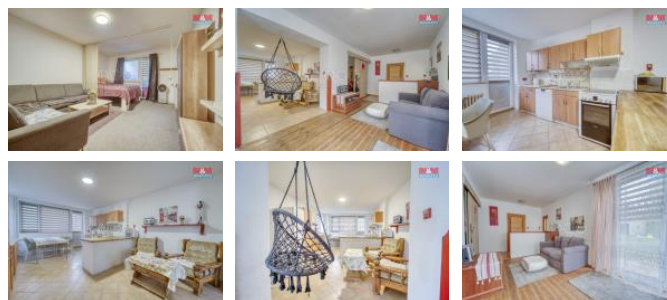

K prodeji, Rodinný d m, 200 m2

íslo inzerátu (ID): 4287624 Datum vydání: 04.01.2025

Cena za nemovitost:

6 302 500 K

Lokalita:

Plze -sever

Nabízíme k prodeji prostorný rodinný d m v klidné ásti obce Plasy. Tento samostatn stojící d m se smíšenou konstrukcí nabízí na dvou nadzemních podlažích a jednom podzemním celkem 7 místností, které poskytují dostatek prostoru pro komfortní bydlení i v tší rodiny. K dispozici je také prostorný balkón, ideální pro chvíle relaxace. Možnost rozší ení p dy na obytnou ást. Nemovitost se nachází na pozemku o rozloze 1256 m2, což zajiš uje dostatek soukromí a možností pro zahradní aktivity. Užitná plocha 200 m2 nabízí p íležitost k úpravám dle vašich p edstav. D m je v dobrém stavu, p ípravený k okamžitému nast hování. Nechte se okouzlit touto jedine nou nabídkou a vytvo te si domov v malebné lokalit .

ID inzerátu ESO:	4287624
Inzerát aktualizován:	04.01.2025
Inzerát vydán:	23.10.2024
ID zakázky v RK:	900889022
Poloha objektu:	Samostatný
Budova je z:	Smíšená
Stav:	Dobrý
Vlastnictví:	Osobní
Užitná plocha:	200 m2
Plocha pozemku:	1256 m2
Parkování:	Garáž
Balkón:	ANO
Kód zakázky:	889022