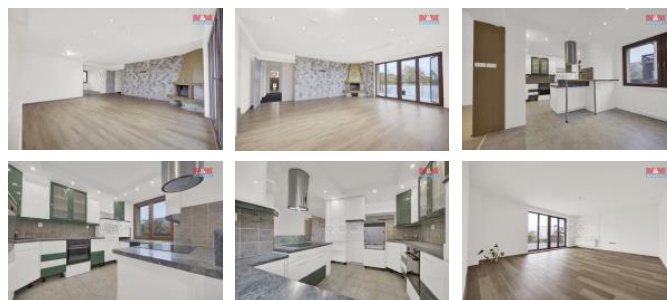

K prodeji, Rodinný d m, 200 m2

íslo inzerátu (ID): 4292213 Datum vydání: 04.01.2025

Cena za nemovitost:

7 900 000 K

Lokalita:

Nový Ji ín

Nabízíme k prodeji rodinný d m o dvou nadzemních podlažích (cca 200 m2 + balkon 20 m2) v obci Bílovec. Vrchní patro je obytné a z v tší ásti po rekonstrukci. Spodní patro je taktéž po ásté né rekonstrukci. D m je vytáp n plynovým kotlem, v horním pat e je možnost vytáp ní krbem. D m je napojen na ve ejný vodovod a ve ejnou kanalizaci. Na pozemku se nachází garáž a bazén. P íjezdová cesta je obecní.

Domluvte si prohlídku!

ID inzerátu ESO:	4292213
Inzerát aktualizován:	04.01.2025
Inzerát vydán:	13.11.2024
ID zakázky v RK:	900889981
Poloha objektu:	V bloku
Budova je z:	Cihla
Stav:	Dobrý
Vlastnictví:	Osobní
Užitná plocha:	200 m2
Plocha pozemku:	845 m2
Parkování:	Garáž
Balkón:	ANO
Kód zakázky:	889981