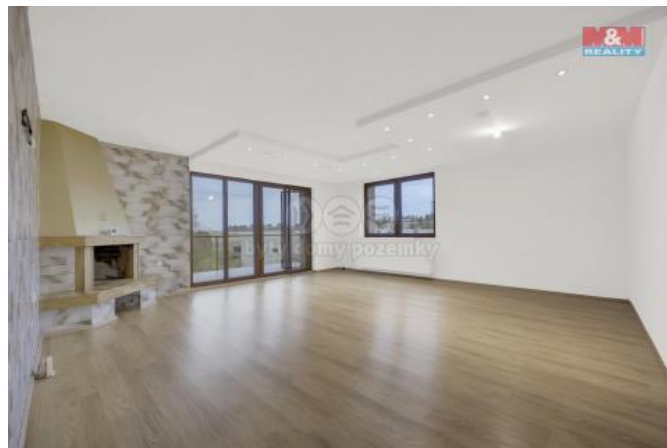

K prodeji, Rodinný d m, 200 m2

íslo inzerátu (ID): 4292213 Datum vydání: 04.01.2025

Cena za nemovitost:

7 900 000 K

Lokalita:

Nový Ji ín

Nabízíme k prodeji rodinný d m o dvou nadzemních podlažích (cca 200 m2 + balkon 20 m2) v obci Bílovec. Vrchní patro je obytné a z v tší ásti po rekonstrukci. Spodní patro je taktéž po ásté né rekonstrukci. D m je vytáp n plynovým kotlem, v horním pat e je možnost vytáp ní krbem. D m je napojen na ve ejný vodovod a ve ejnou kanalizaci. Na pozemku se nachází garáž a bazén. P íjezdová cesta je obecní.

Domluvte si prohlídku!

ID inzerátu ESO:	4292213
Inzerát aktualizován:	04.01.2025
Inzerát vydán:	13.11.2024
ID zakázky v RK:	900889981
Poloha objektu:	V bloku
Budova je z:	Cihla
Stav:	Dobrý
Vlastnictví:	Osobní
Užitná plocha:	200 m2
Plocha pozemku:	845 m2
Parkování:	Garáž
Balkón:	ANO
Kód zakázky:	889981