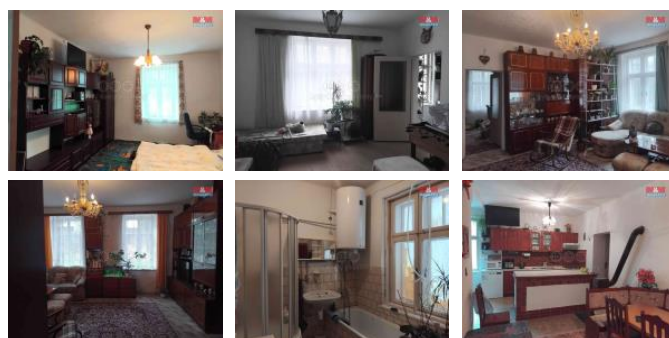

K prodeji, Rodinný d m, 200 m2

íslo inzerátu (ID): 4293660 Datum vydání: 22.11.2024

Cena za nemovitost:

3 675 000 KLokalita:
Bruntál

Nabízíme k prodeji prostorný rodinný d m, bývalá farnost v klidné části obce Lomnice u Rýma ova. Tento samostatn stojící cihlový d m disponuje dv ma nadzemními a jedním podzemním podlažím, které nabízí celkem 10 místností, ideálních pro v tší rodinu, vícegenera ní bydlení, p estavbu na byty nebo penzion. Užitná plocha iní 200 m2, což poskytuje dostatek prostoru pro pohodlné bydlení. D m je v dobrém stavu p ipraven k okamžitému nast hování, s možností úprav dle vlastních p edstav. K domu náleží pozemek o rozloze 408 m2, který nabízí p íjemné místo pro relaxaci i zahradni ení. K domu lze p íkoupit vedlejší pozemek o rozloze 1972 m2, který vlastní ímskokatolická církev. Využijte tuto jedine nou p íležitost k po ízení rodinného domu v krásné a klidné lokalit .

ID inzerátu ESO:	4293660
Inzerát aktualizován:	22.11.2024
Inzerát vydán:	20.11.2024
ID zakázky v RK:	900890932
Poloha objektu:	Samostatný
Budova je z:	Cihla
Stav:	Dobrý
Vlastnictví:	Osobní
Užitná plocha:	200 m2
Plocha pozemku:	408 m2
Kód zakázky:	890932