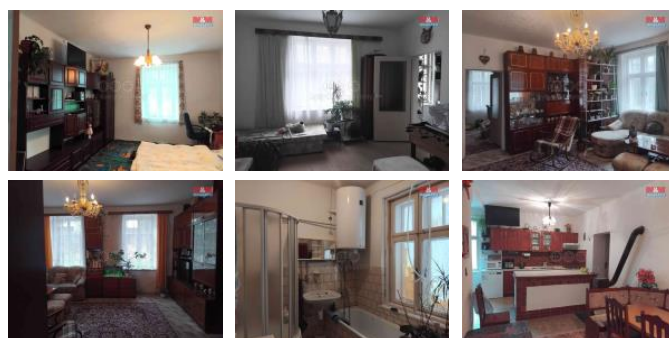

K prodeji, Rodinný d m, 200 m²

íslo inzerátu (ID): 4293660 Datum vydání: 04.01.2025

Cena za nemovitost:

3 675 000 K

Lokalita:
Bruntál

Nabízíme k prodeji prostorný rodinný d m, bývalá farnost v klidné části obce Lomnice u Rýma ova. Tento samostatn stojící cihlový d m disponuje dv ma nadzemními a jedním podzemním podlažím, které nabízí celkem 10 místností, ideálních pro v tší rodinu, vícegenera ní bydlení, p estavbu na byty nebo penzion. Užitná plocha íní 200 m², což poskytuje dostatek prostoru pro pohodlné bydlení. D m je v dobrém stavu p ípraven k okamžitému nast hování, s možností úprav dle vlastních p edstav. K domu náleží pozemek o rozloze 408 m², který nabízí p íjemné místo pro relaxaci í zahradní ení. K domu lze p íkoupit vedlejší pozemek o rozloze 1972 m², který vlastní ímskokatolická církev. Využijte tuto jedine nou p íležitost k po ízení rodinného domu v krásné a klidné lokalit .

ID inzerátu ESO:	4293660
Inzerát aktualizován:	04.01.2025
Inzerát vydán:	20.11.2024
ID zakázky v RK:	900890932
Poloha objektu:	Samostatný
Budova je z:	Cihla
Stav:	Dobrý
Vlastnictví:	Osobní
Užitná plocha:	200 m ²
Plocha pozemku:	408 m ²
Kód zakázky:	890932