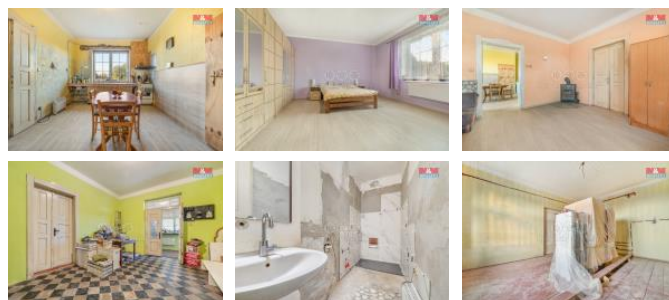

K prodeji, Rodinný d m, 200 m2

íslo inzerátu (ID): 4294370 Datum vydání: 01.01.2025

Cena za nemovitost:

3 181 500 KLokalita:
Jičín

V exkluzivním zastoupení vám nabízíme k prodeji prvorepublikový dvougenerační rodinný d m v klidné části obce Libá, ideální pro ty, kdo hledají prostor pro seberealizaci. Nemovitost je situována na samostatném pozemku, který spolu se zahradou má celkem 2000 m² a 200 m² užitné plochy domu jako nepopsaný list, taková příležitost se nevidí často. Cihlový d m s polovalbovou střechou nabízí jedno podzemní a dvě nadzemní podlaží, celkem má 8 místností a další 4 sklepní. Další krásný byt může vzniknout jako podní vestavba. Tato nemovitost je před kompletní rekonstrukcí, nicméně v I. NP již základní úpravy započaly. Jedná se o rozvody elektřiny, vody a odpadů, ty jsou svedeny do nově vybudovaného vsakovacího pole. Součástí pozemku je velká zahrada s ovocnými stromy, záhony, skleníkem, kurníkem a dílnou. Skvělá investice při příležitosti pro rozšíření rodinného bydlení nebo vytvoření dvougeneračního domova. Neváhejte nás kontaktovat pro více informací nebo prohlídku.

ID inzerátu ESO:	4294370
Inzerát aktualizován:	01.01.2025
Inzerát vydán:	21.11.2024
ID zakázky v RK:	900887273
Poloha objektu:	Samostatný
Budova je z:	Cihla
Stav:	Před rekonstrukcí
Vlastnictví:	Osobní
Užitná plocha:	200 m ²
Plocha pozemku:	218 m ²
Balkón:	ANO
Kód zakázky:	887273