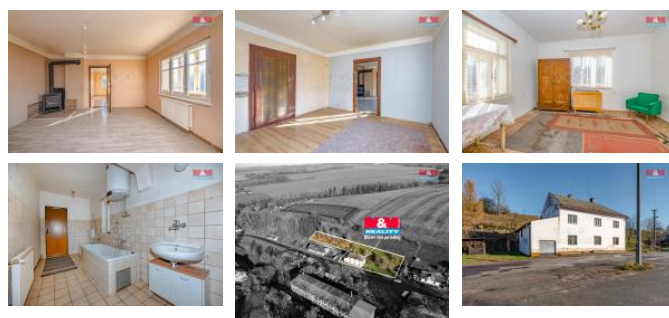

K prodeji, Rodinný d m, 200 m2

íslo inzerátu (ID): 4300540 Datum vydání: 18.12.2024

Cena za nemovitost:

4 000 000 K

Lokalita:
Rychnov nad Kn žnou

Nabízíme k prodeji prostorný rodinný d m v obci Javornice, ideální pro ty, kteří hledají klid a soukromí. Tento samostatný stojící d m s cihlovou konstrukcí se rozkládá na dvou nadzemních podlažích a nabízí celkem 8 místností. Nemovitost se nachází v klidné části obce. D m je připraven k rekonstrukci a čeká na realizaci vašich představ. Na pozemku o rozloze 5321 m2 najdete dostatek prostoru pro zahradni ení i relaxaci. Užitná plocha domu činí 200 m2, což poskytuje dostatek místa pro rodinný život. Neváhejte a přijďte si prohlédnout tento jedinečný d m, který může být vaším novým domovem. Prohlídka bude již 3.1.2025, přihlaste se prosím u makléře.

ID inzerátu ESO:	4300540
Inzerát vydán:	18.12.2024
ID zakázky v RK:	900890284
Poloha objektu:	Samostatný
Budova je z:	Cihla
Stav:	Dobrý
Vlastnictví:	Osobní
Užitná plocha:	200 m2
Plocha pozemku:	5321 m2
Kód zakázky:	890284