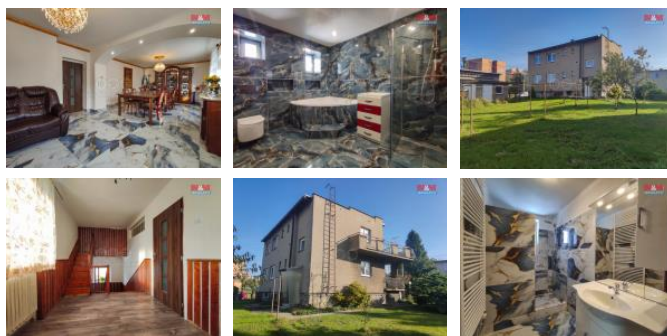

K prodeji, Rodinný d m, 200 m2

íslo inzerátu (ID): 4306069 Datum vydání: 03.02.2025

Cena za nemovitost:

6 800 000 K

Lokalita:
Karviná

Váš rodinný d m v srdci Orlové: Prodej prostorného rodinného domu na ulici P espolní! Máme pro vás jedine nou p íležitost stát se majitelem tohoto rodinného domu. Tento d m nabízí spoustu prostoru a potenciálu pro tvorbu vašeho snového bydlení. Co vás eká? D m je v dobrém technickém stavu, první nadzemní podlaží již prošlo áste nou rekonstrukcí a druhé eká na vaší kreativitu a rekonstrukci dle vašich p edstav. První i druhé podlaží mají podobnou dispozici, což umož ũje vytvo it si ideální rozložení pro vaši rodinu. Dole je 2+1, naho e 3+1. Celý d m je podsklepen, což znamená dostatek úložného prostoru a dalších možností využití. Dv garáže, jedna v dom a druhá na pozemku, poskytují dostatek parkovacího místa pro vaše vozidlo a další pot eby. St echa komplet po renovaci, zateplení st ešního plášt , bezúdržbové okapy. Zánovní kondenza ní kotel, voda v plastu, elekt ina áste n v m di. V p ípad zájmu kontaktujte našeho maklé e.

ID inzerátu ESO:	4306069
Inzerát vydán:	22.01.2025
Inzerát aktualizován:	03.02.2025
ID zakázky v RK:	900896038
Poloha objektu:	Samostatný
Budova je z:	Cihla
Stav:	Po rekonstrukci
Vlastnictví:	Osobní
Užitná plocha:	200 m2
Plocha pozemku:	982 m2
Parkování:	Garáž
Kód zakázky:	896038