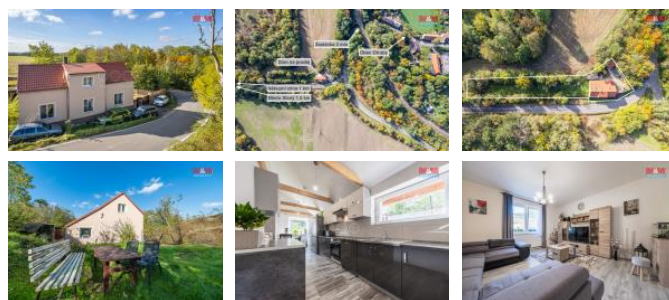

K prodeji, Rodinný d m, 205 m2

íslo inzerátu (ID): 4286423 Datum vydání: 22.11.2024

Cena za nemovitost:

9 975 000 K

Lokalita:
Kladno

Nabízíme na prodej rodinný d m 5+kk s pozemkem 1076 m2 na okraji obce Otruby, pouhých 1,5 km od m sta Slaný. D m je po rekonstrukci interiéru i exteriéru: nová fasáda s izolací, st echa, elektroinstalace, rozvody vody i odpad . D m nabízí dv nadzemní podlaží a je áste n podsklepen, sklep má 20 m2. V 1.NP dominuje obývací ást s pln vybaveným kuchy ským koutem, dále ložnice, prostorná koupelna s vanou i sprchovým koutem, dv umyvadla, samostatná toaleta, chodba a dv komory. V 2.NP se nachází t i nepr chodí ložnice.

Do domu je zavedena elekt ina, ve ejný vodovod, bonusem je kopaná studna s užitkovou vodou na zalévání a odpad ešen jímkou. Vytáp ní zajiš uje automatický kotel na tuhá paliva. U domu jsou ty i parkovací místa a další dv na pozemku. Je to nádherné místo obklopeno p írodou, které je ideální pro rodinné bydlení, preferující klid a naprosté soukromí a zároveň v blízkém dosahu všech služeb. Autobusová zastávka pouhé 2 min. p šky , 1 km nákupní zóna a 1,5 km m sto Slaný.

ID inzerátu ESO:	4286423
Inzerát aktualizován:	22.11.2024
Inzerát vydán:	19.10.2024
ID zakázky v RK:	900888125
Poloha objektu:	Samostatný
Budova je z:	Cihla
Stav:	Velmi dobrý
Vlastnictví:	Osobní
Užitná plocha:	205 m2
Plocha pozemku:	1076 m2
Kód zakázky:	888125