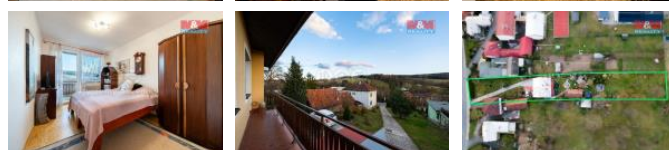

K prodeji, Rodinný d m, 208 m²

íslo inzerátu (ID): 4232575 Datum vydání: 24.07.2024

Cena za nemovitost:

6 900 000 K

Lokalita:
Zlín

Nabízíme k prodeji prostorný rodinný d m v centru obce Sehradice, ideálně situovaný zhruba 50 metr od hlavní silnice s vlastním p íjezdem až k domu, avšak perfektn ě chrán ěný p ed hlukem díky jeho umíst ění. D m je skv ělý svou variabilitou, nabízí dv samostatné bytové jednotky, garáž, sklep, kotelnu s uhelnou, vstupní halu, schodišt ě a prostorné chodby s rozlehlou p dou - celkem 3 podlaží. Hlavní bytová jednotka je dispozicí 4+kk a nachází v pat ě. Druhá jednotka v p ízemí se prezentuje jako praktická 1+kk s vlastní koupelnou a WC (celkem p es 40 m²). Neodmyslitelnou sou ástí domu je zahrada s posezením u ohništ ě , nebo pod pergolou s grilem, dv ěma jezírky, zahradním domkem s užitnou plochou cca 50 m² a zahradou sloužící jako ovocný sad. Ideální domov pro náro nou rodinu nebo jako vícegenera ní bydlení, i z ízení podnikání p ímo v dom ě . V obci nalezneme mate skou a základní školu, obchod, d tské h íšt ě a dokonce i koupališt ě . Dostupnost do Zlína je cca 20 km a do Luha ovic cca 8 km.

ID inzerátu ESO:	4232575
Inzerát aktualizován:	24.07.2024
Inzerát vydán:	24.03.2024
ID zakázky v RK:	900865212
Poloha objektu:	Samostatný
Budova je z:	Cihla
Stav:	Dobrý
Vlastnictví:	Osobní
Užitná plocha:	208 m ²
Plocha pozemku:	2292 m ²
Parkování:	Garáž
Balkón:	ANO
Kód zakázky:	865212