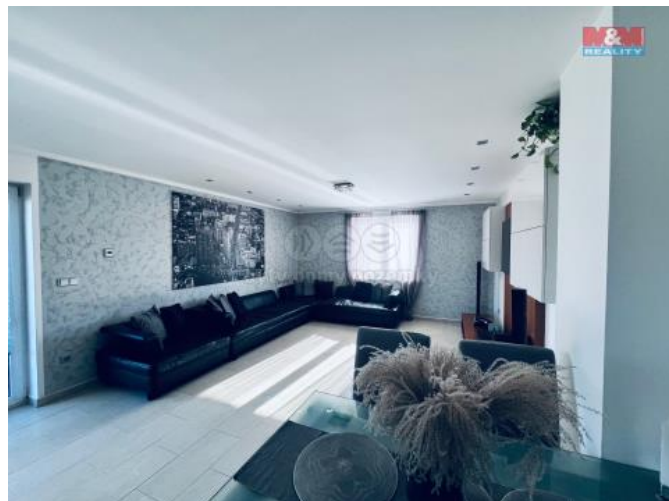

K prodeji, Rodinný d m, 208 m2

Cena za nemovitost:

0 K

íslo inzerátu (ID): 4285310 Datum vydání: 15.01.2025

Lokalita:
Opava

Prodej prostorného rodinného domu 6KK na ulici Finské domky v klidné části obce Ludgeovice. Tento dvoupatrový cihlový d m má celkovou užitnou plochu 208 m², obytná plocha je 163m² plus prostorná dvougaráž o velikosti 45m². Celková plocha pozemku je 866 m² zastavěné plochy rd. D m se nachází v samostatné pozici, díky tomu nabízí dostatek soukromí a klidu pro Váš rodinný život. Nemovitost je ve velmi dobrém stavu, což z ní činí ihned obyvatelný domov bez potřeby dalších investic. V 1NP je Kuchyň s prostorným obývacím pokojem s praktickým vstupem na zahradu. Dále je zde pokoj, technická místnost se vstupem do dvougaráže, dále komora a wc. V 2NP je ložnice s šatnou, kterou lze změnit na pokoj, pracovní d tský pokoj, prostorná koupelna a druhé wc. Tento rodinný d m je ideálním místem pro klidné bydlení s výbornou dostupností a veškerou občanskou vybaveností v dosahu. Zahradu poskytuje ideální místo pro relaxaci, hry s dětmi nebo grilování s přáteli. Financování vyřídím. Kontaktujte mne.

ID inzerátu ESO:	4285310
Inzerát aktualizován:	15.01.2025
Inzerát vydán:	16.10.2024
ID zakázky v RK:	900888113
Poloha objektu:	Samostatný
Budova je z:	Cihla
Stav:	Velmi dobrý
Vlastnictví:	Osobní
Užitná plocha:	208 m²
Plocha pozemku:	866 m²
Kód zakázky:	888113

KONTAKTNÍ ÚDAJE:

Tereza Milo

Tel:

296 399 006

Email:

info@mmreality.cz

**MaM reality holding,
a.s.**

Tel:

800 100 446

Adresa:

**Krakovská 1675/2, 11000
Praha - Nové Město**

Web:

www.mmreality.cz