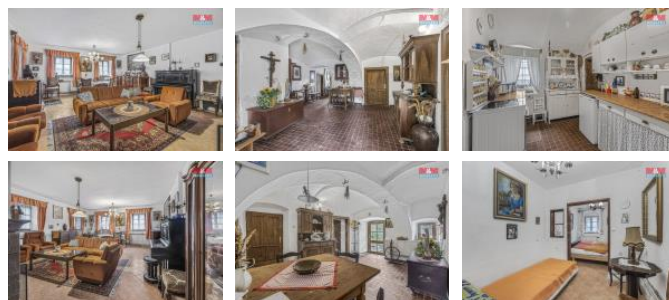

Jedná se o historickou usedlost s vlastním pozemkem. V p ízemí hlavní budovy je velká sí , ze které se vchází do prostorného obývacího pokoje s funk ním krbem, ty ložnic, a kuchyn . Dále se zde nachází schodišt na rozlehlou p du. Z p ilehlé chodby se pak dostanete do koupelny, na toaletu a do technické místnosti s automatickým kotlem na pelety. Na zahrad je umíst no posezení a zapušt ný plastový bazén s pískovou filtrací.

Druhý domek je bývalé hospodá ské stavení p estav né na patrový domek, kde v p ízemí je p edsí ka, kuchyn a koupelna se sprchovým koutem a toaletou. V pat e je obytná místnost s vytáp ná radiátory.

Celá nemovitost je obehnaná zdí, která vytvá í dostatek soukromí.

V obci se nachází obchod se míšeným zbožím a restaurace, zastávka autobusu se spojením do Jind ichova Hradce, který je vzdálen cca 6 km.

ID inzerátu ESO:	4252371
Inzerát aktualizován:	17.06.2024
Inzerát vydán:	05.06.2024
ID zakázky v RK:	900875150
Poloha objektu:	Samostatný
Budova je z:	Kámen
Stav:	Dobrý
Vlastnictví:	Osobní
Užitná plocha:	210 m ²
Plocha pozemku:	2169 m ²
Kód zakázky:	875150