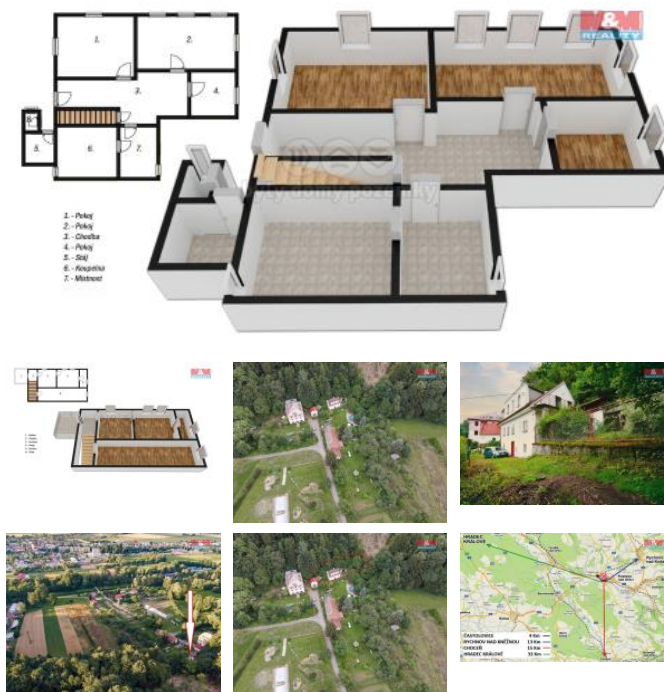

K prodeji, Rodinný d m, 210 m2

íslo inzerátu (ID): 4262334 Datum vydání: 28.11.2024

Cena za nemovitost:

2 300 000 K

Lokalita:

Rychnov nad Kn žnou

Nabízíme k prodeji jedine ný rodinný d m s nádherným výhledem, umíst ný v klidné ásti obce vysoko nad záplavovým územím. Skrývá se zde domov, který eká, až mu noví majitelé vdýchnu život a p etvo í ho ve své vysn é hnízde ko št stí. Ve fotogalerii m žete vid t vizualizaci možných úprav. Nemovitost se prodává ve stavu s možností využití dotace "oprav d m po babi ce", což je ideální p íležitost pro ty, kdo hledají místo s charakterem a jsou p ípraveni vložit do jeho obnovy ást sebe. Objekt nabízí rozlehlý prostor pro realizaci vašich sn o ideálním bydlení. Jeho sedm místností umož ůje flexibilní využití prostoru – a už si p ejete v tší po et ložnic, pracovnu, hobbymístnost, i prostorný obývací pokoj s kuchy ským koutem. K dispozi nímu ešení p isp je i terasa, poskytující místo pro odpo ínek a užívání si klidných ve er s nádherným výhledem na široké okolí. P ij te se nezávazn podívat, a vše vidíte na vlastní o í. T eba práv zde najdete sv j nový domov.

ID inzerátu ESO:	4262334
Inzerát aktualizován:	28.11.2024
Inzerát vydán:	15.07.2024
ID zakázky v RK:	900876350
Poloha objektu:	Samostatný
Budova je z:	Cihla
Stav:	Dobrý
Vlastnictví:	Osobní
Užitná plocha:	210 m2
Plocha pozemku:	686 m2
Balkón:	ANO
Kód zakázky:	876350