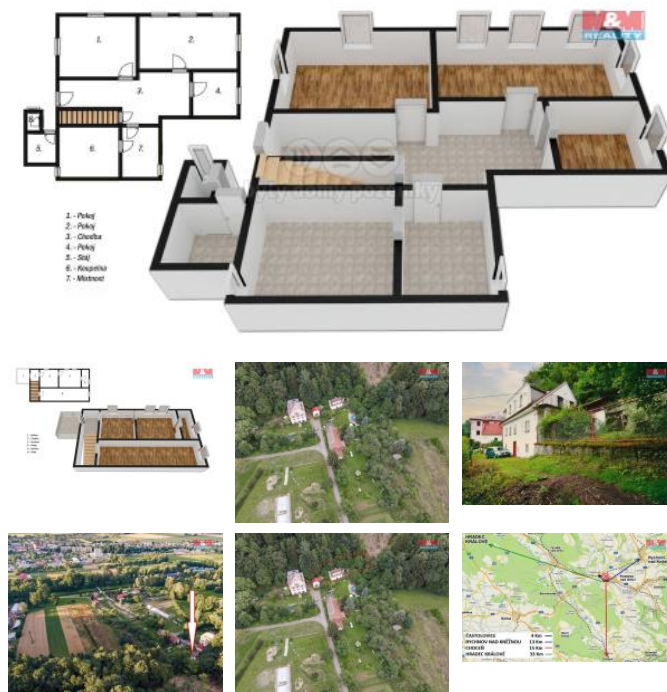

## K prodeji, Rodinný d m, 210 m2

íslo inzerátu (ID): 4262334 Datum vydání: 28.11.2024

Cena za nemovitost:

**2 300 000 K**

Lokalita:

### Rychnov nad Kn žnou

Nabízíme k prodeji jedine ný rodinný d m s nádherným výhledem, umíst ný v klidné ásti obce vysoko nad záplavovým územím. Skrývá se zde domov, který eká, až mu noví majitelé vdýchnu život a p etvo í ho ve své vysn é hnízde ko št stí. Ve fotogalerii m žete vid t vizualizaci možných úprav. Nemovitost se prodává ve stavu s možností využití dotace "oprav d m po babi ce", což je ideální p íležitost pro ty, kdo hledají místo s charakterem a jsou p ípraveni vložit do jeho obnovy ást sebe. Objekt nabízí rozlehlý prostor pro realizaci vašich sn o ideálním bydlení. Jeho sedm místností umož ũje flexibilní využití prostoru – a už si p ejete v tší po et ložnic, pracovnu, hobbymístnost, i prostorný obývací pokoj s kuchy ským koutem. K dispozi nímu ešení p ísp je i terasa, poskytující místo pro odpo ínek a užívání si klidných ve er s nádherným výhledem na široké okolí. P íj te se nezávazn podívat, a vše vidíte na vlastní o í. T eba práv zde najdete sv j nový domov.

ID inzerátu ESO:	4262334
Inzerát aktualizován:	28.11.2024
Inzerát vydán:	15.07.2024
ID zakázky v RK:	900876350
Poloha objektu:	Samostatný
Budova je z:	Cihla
Stav:	Dobrý
Vlastnictví:	Osobní
Užitná plocha:	210 m2
Plocha pozemku:	686 m2
Balkón:	ANO
Kód zakázky:	876350