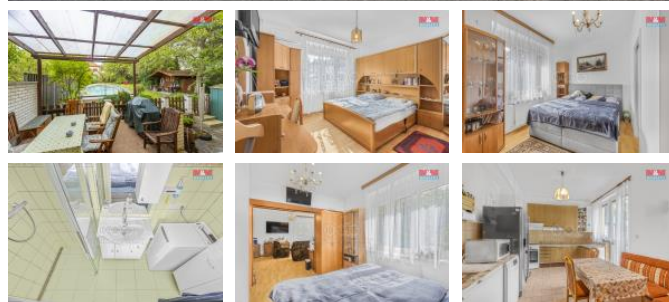

K prodeji, Rodinný d m, 210 m2

íslo inzerátu (ID): 4275631 Datum vydání: 24.10.2024

Cena za nemovitost:

25 500 000 K

Lokalita:

Praha 4

Rodinný d m, který nabízí klid a soukromí je vhodný jak pro bydlení, tak podnikání a nabízí až t i byty v pražských Hodkovi kách. D m je podsklepený a tento prostor lze plnohodnotn využít. V sou asnosti je zde kule níková herna, dílna/pracovna a technická místnost. V p ízemí se nachází byt 1+1 se samostatným vchodem a vstupem na zahradu s terasou 13 m2 a p íjemným posezením. V prvním pat e se nachází dva pokoje, šatna, koupelna a zimní zahrada. Po p ídání kuchy ského koutu, m že být tento prostor plnohodnotným bytem. Ve druhém pat e se nachází další samostatný byt 1+1. Celý d m je po áste né rekonstrukci - fasáda se zateplením, elekt ina, st echa, rozvody plynu v koteln a kombinovaný kotel s revizemi. Zahrada o velikosti 617 m2 nabízí soukromí, zabudovaný bazén, skleník a zahradní domek. Na pozemku lze parkovat min 2 auta. Klidná lokalita hned u p írodního parku s rychlou dostupností na Pražský i M stský okruh. Do 10 min je možné se dostat na metro "C" i k tržnici SAPA.

| | |
|-----------------------|-------------|
| ID inzerátu ESO: | 4275631 |
| Inzerát aktualizován: | 24.10.2024 |
| Inzerát vydán: | 08.09.2024 |
| ID zakázky v RK: | 900883909 |
| Poloha objektu: | adový |
| Budova je z: | Cihla |
| Stav: | Velmi dobrý |
| Vlastnictví: | Osobní |
| Užitná plocha: | 210 m2 |
| Plocha pozemku: | 702 m2 |
| Kód zakázky: | 883909 |