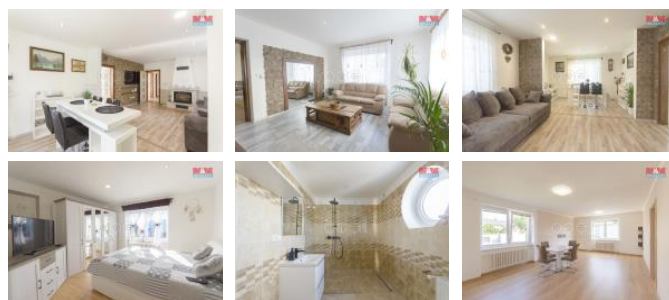

K prodeji, Rodinný d m, 213 m²

íslo inzerátu (ID): 4306033 Datum vydání: 12.02.2025

Cena za nemovitost:

7 280 000 K

Lokalita:
Opava

Nabízíme k prodeji výjimečný rodinný d m v malebné obci Suché Lazce, který je ideální pro vícegenerační bydlení nebo jako investiční příležitost. Tento d m se pyšní dvěma samostatnými bytovými jednotkami o dispozici 3+1, každá s rozlohou 107 m², což zajišťuje dostatek prostoru a soukromí pro každého člena rodiny. D m prošel nákladnou a pečlivou rekonstrukcí, která zahrnovala instalaci nové střechy, kompletní úpravu interiéru, modernizaci elektroinstalace v m dích a nové rozvody vody a odpadu. Vytápění je zajištěno kotlem na tuhá paliva s možností přepnutí na elektrokotel, což nabízí flexibilitu a úsporu nákladů na energie.

Nemovitost je kompletně podsklepená, což poskytuje další úložné prostory nebo možnost zřízení dílny. K domu náleží udržovaná zahrada, ideální pro relaxaci a rodinné aktivity, a prostorná garáž, která zajišťuje pohodlné parkování.

D m je napojen na veřejnou kanalizaci a nachází se v klidné lokalitě s dobrou dostupností do centra města a veškerou občanskou vybaveností.

ID inzerátu ESO:	4306033
Inzerát vydán:	22.01.2025
Inzerát aktualizován:	12.02.2025
ID zakázky v RK:	900896204
Poloha objektu:	Samostatný
Budova je z:	Cihla
Stav:	Velmi dobrý
Vlastnictví:	Osobní
Užitná plocha:	213 m²
Plocha pozemku:	633 m²
Parkování:	Garáž
Kód zakázky:	896204

KONTAKTNÍ ÚDAJE:

Jakub Epica

Tel:

296 399 006

Email:

info@mmreality.cz

**MaM reality holding,
a.s.**

Tel:

800 100 446

Adresa:

Krakovská 1675/2, 11000

Praha - Nové Město

Web:

www.mmreality.cz