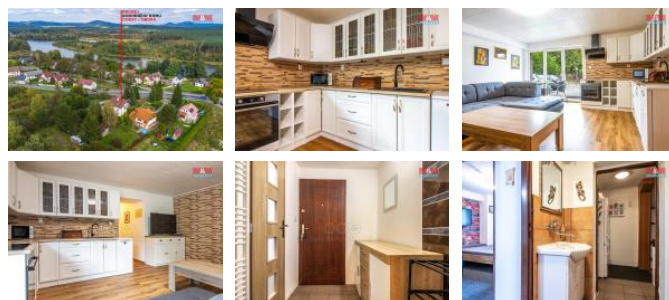

K prodeji, Rodinný d m, 216 m²

íslo inzerátu (ID): 4285541 Datum vydání: 21.11.2024

Cena za nemovitost:

9 200 000 K

Lokalita:

eská Lípa

Nabízíme k prodeji prostorný rodinný d m v klidné ásti Obory u Doks, ideální pro vícegenera ní bydlení i kombinaci bydlení a podnikání. Nemovitost je samostatn stojící, cihlové konstrukce a disponuje t emi nadzemními podlažími. V prvním a druhém podlaží se nachází samostatné byty, což zajiš uje dostatek soukromí pro obyvatele. T etí podlaží nabízí komfortní pokoje a koupelnu s rohovou vanou. Na druhém podlaží je také velká terasa, ideální pro relaxaci a rodinné oslavy. D m se nachází na pozemku o rozloze 1050 m² a jeho užitná plocha íní 216 m². Stav nemovitosti je velmi dobrý, což umož ũje okamžitě nast hování bez nutnosti dalších investic. Nepropásn te tuto jedine nou p íležitost k bydlení v klidné a krásné lokalit .

ID inzerátu ESO:	4285541
Inzerát aktualizován:	21.11.2024
Inzerát vydán:	16.10.2024
ID zakázky v RK:	900886433
Poloha objektu:	Samostatný
Budova je z:	Cihla
Stav:	Velmi dobrý
Vlastnictví:	Osobní
Užitná plocha:	216 m ²
Plocha pozemku:	1050 m ²
Balkón:	ANO
Kód zakázky:	886433