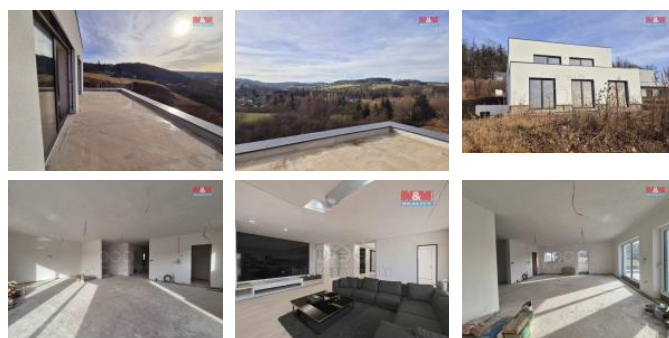

K prodeji, Rodinný d m, 216 m²

íslo inzerátu (ID): 4308469 Datum vydání: 07.03.2025

Cena za nemovitost:

13 999 000 K

Lokalita:

P íbram

K prodeji rodinný d m ve výstavb o dispozici 6+kk, který se nachází v klidné ásti obce Jince, ul. Pod Klínkem. Naprostý klid a krásný výhled do širokého okolí - to vše nabízí velkoryse postavený zd ný d m v blízkosti lesa. Na dom se aktuáln stále pracuje a tak se zde nabízí možnost, že se jeho nový majitel m že aktivn podílet na vzhledu a výb ru materiál u dokon ovacích pracích jak na interiéru domu, tak i na venkovních úpravách kolem domu. Na dom již zateplená fasáda, teplo v dom bude zajišov ovací tepelné erpadlo a podlahové topení. K dispozici 2 parkovací stání p ed domem na vlastním pozemku. Mezi fotkami jsou pro lepší p edstavu vloženy vizualizace. Bližší informace u maklé e.

ID inzerátu ESO:	4308469
Inzerát aktualizován:	07.03.2025
Inzerát vydán:	03.02.2025
ID zakázky v RK:	900898069
Poloha objektu:	Samostatný
Budova je z:	Cihla
Stav:	Ve výstavb (nezkolaudováno)
Vlastnictví:	Osobní
Užitná plocha:	216 m ²
Plocha pozemku:	1452 m ²
Kód zakázky:	898069