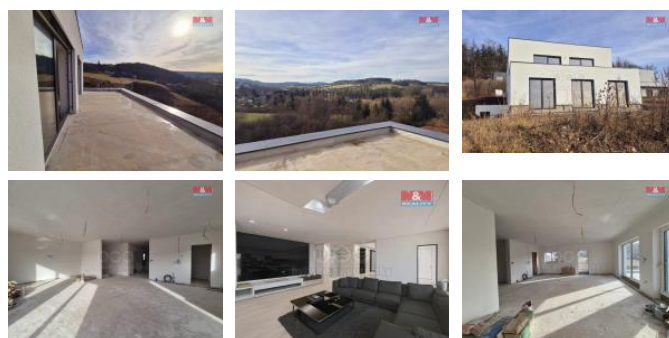

## K prodeji, Rodinný d m, 216 m2

íslo inzerátu (ID): 4308469 Datum vydání: 03.02.2025

Cena za nemovitost:

**13 999 000 K**

Lokalita:

**P íbram**

K prodeji rodinný d m ve výstavb o dispozici 6+kk, který se nachází v klidné ásti obce Jince, ul. Pod Klínkem. Naprostý klid a krásný výhled do širokého okolí - to vše nabízí velkoryse postavený zd ný d m v blízkosti lesa. Na dom se aktuáln stále pracuje a tak se zde nabízí možnost, že se jeho nový majitel m že aktivn podílet na vzhledu a výb ru materiál u dokon ovacích pracích jak na interiéru domu, tak i na venkovních úpravách kolem domu. Na dom již zateplená fasáda, teplo v dom bude zajišov ovací tepelné erpadlo a podlahové topení. K dispozici 2 parkovací stání p ed domem na vlastním pozemku. Mezi fotkami jsou pro lepší p edstavu vloženy vizualizace. Blíží informace u maklé e.

ID inzerátu ESO:	4308469
Inzerát vydán:	03.02.2025
ID zakázky v RK:	900898069
Poloha objektu:	Samostatný
Budova je z:	Cihla
Stav:	Ve výstavb (nezkolaudováno)
Vlastnictví:	Osobní
Užitná plocha:	216 m2
Plocha pozemku:	1452 m2
Kód zakázky:	898069