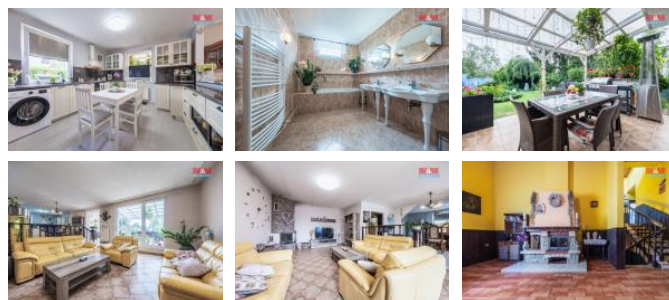

K prodeji, Rodinný d m, 217 m²

íslo inzerátu (ID): 4266372 Datum vydání: 22.11.2024

Cena za nemovitost:

16 495 150 K

Lokalita:

Praha-východ

Nabízíme k prodeji prostorný rodinný d m v obci Sulice, vzdálené jen 15 minut od Prahy. Tato krásná nemovitost se nachází v klidné části obce Želivec a nabízí ideální prostředí pro rodinný život. D m má 2. nadzemní a 1 podzemní podlaží, s užitnou plochou 217 m² a celkovou plochou pozemku 1088 m². Dispozice zahrnuje 7 místností včetně dvou obývacích pokojů a tří nepracovních ložnic. Komfort domu zvýrazňuje balkon po celé délce domu, zimní zahrada s podlahovým vytápěním, prostorná garáž, bazén, sauna a vnitřní bazének. Dále je k dispozici prádelna. Okrasná zahrada s altánkem a bazénem. D m je v perfektním stavu a je ihned k nastoupení. Nachází se v místě s veškerou občanskou vybaveností, což ho činí ideálním pro rodinu, která hledá klid a zároveň blízkost metropole. Neváhejte nás kontaktovat pro více informací nebo prohlídku této jedinečné nemovitosti.

ID inzerátu ESO:	4266372
Inzerát aktualizován:	22.11.2024
Inzerát vydán:	31.07.2024
ID zakázky v RK:	900880034
Poloha objektu:	Samostatný
Budova je z:	Cihla
Stav:	Velmi dobrý
Vlastnictví:	Osobní
Užitná plocha:	217 m ²
Plocha pozemku:	1088 m ²
Parkování:	Garáž
Balkón:	ANO
Kód zakázky:	880034