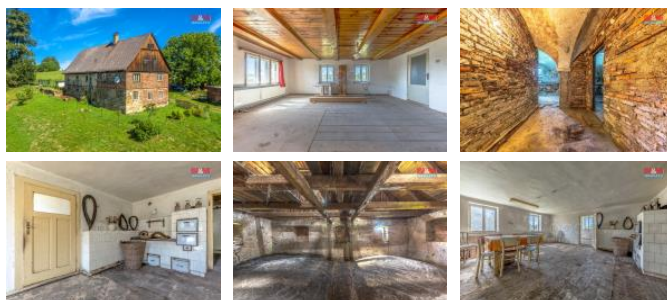

K prodeji, Rodinný d m, 220 m2

íslo inzerátu (ID): 4250699 Datum vydání: 28.11.2024

Cena za nemovitost:

1 785 000 K

Lokalita:
Liberec

Nabízíme k prodeji rodinný d m na okraji obce Bulovka. D m stojí samostatn a nachází se na pozemku o rozloze 1519 m2. Sou ástí nemovitosti je také rozlehlá zahrada o ploše 1330 m2, která zaru uje dostatek soukromí a prostoru pro p íjemné chvíle ve volném áse s krásným výhledem do okolí. Nemovitost, která má dv nadzemní podlaží a užitnou plochu cca 220 m2, vyžaduje rekonstrukci. To je ideální p íležitost pro každého, kdo hledá objekt, jehož dispozici a finální podobu si m že p ízp sobit podle svých p edstav. Pokud toužíte po klidném místě ku pro život na vesnici, kde na erpáte novou energii daleko od m stského ruchu, tento d m bude pro Vás ideální volbou. Neváhejte se na nás obrátit pro více informací i pro sjednání prohlídky této jediné né nabídky.

ID inzerátu ESO:	4250699
Inzerát aktualizován:	28.11.2024
Inzerát vydán:	31.05.2024
ID zakázky v RK:	900874436
Poloha objektu:	Samostatný
Budova je z:	Smíšená
Stav:	P ed rekonstrukcí
Vlastnictví:	Osobní
Užitná plocha:	220 m2
Plocha pozemku:	1519 m2
Kód zakázky:	874436