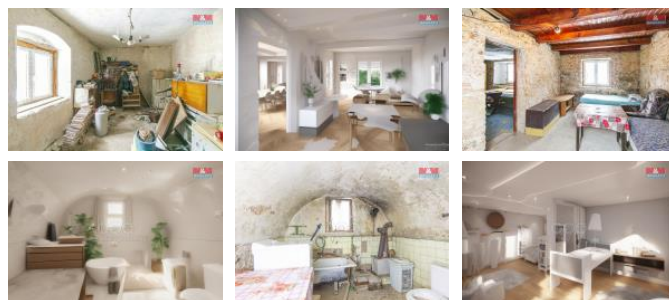

K prodeji, Rodinný d m, 220 m2

íslo inzerátu (ID): 4306013 Datum vydání: 07.03.2025

Cena za nemovitost:

1 890 000 KLokalita:
Bruntál

Nabízíme k prodeji rodinný d m v malebné obci Dív í Hrad, ideální pro ty, kteří hledají klidné bydlení v p írod . Tento cihlový d m o dispozici 4+1, s možností vybudování dalších pokoj v podkroví, kde je to p ípraveno k realizaci a je zde i ástné materiál na danou výstavbu. D m prošel významnými úpravami – nové krovy, krytina, okna a fasáda. Interiér eká na dokon ení dle vašich p edstav í navržené vizualizace. K nemovitosti náleží prostorná zahrada o ploše 1811 m2, situovaná pod lesem, ideální pro relaxaci í houba ení. D m nebyl postižen povodn ími v roce 2024. Nachází se na okraji obce, v samostatné poloze, což zajiš uje dostatek soukromí. Tato nabídka p edstavuje jedine nou p íležitost vytvo it si domov sn í v krásném prost edí.

ID inzerátu ESO:	4306013
Inzerát aktualizován:	07.03.2025
Inzerát vydán:	22.01.2025
ID zakázky v RK:	900896262
Poloha objektu:	Samostatný
Budova je z:	Cihla
Stav:	P ed rekonstrukcí
Vlastnictví:	Osobní
Užitná plocha:	220 m2
Plocha pozemku:	1811 m2
Kód zakázky:	896262