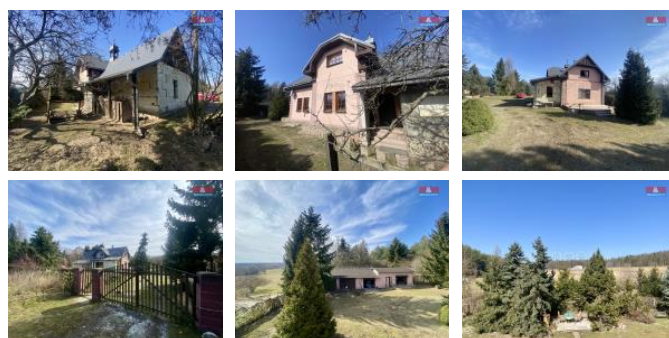

K prodeji, Rodinný d m, 222 m2

íslo inzerátu (ID): 4318384 Datum vydání: 14.03.2025

Cena za nemovitost:

8 700 000 K

Lokalita:

Prost jov

Rodinný d m na samot v P emyslovicích nabízí klid a soukromí s nádherným výhledem do okolní krajiny. D m o užité ploše cca 222 m2 disponuje 9. místnostmi a kuchyní. Stavba je kamenná, p ístavek z Porothermu, nemovitost je v dobrém stavu. Podle dochovaných vypráv ní se íká, že d m mohl být postaven p vodními majiteli zámku v P emyslovicích, a jeho dominantou je charakteristická v ži ka. Samota a soukromí, žádní sousedé v bezprost ední blízkosti, pozemek cca 6 838 m2 vhodný pro zahradní ení i chov zví at, zastav ná plocha je 198 m2, úchvatná krajina a výhledy, dobrá dostupnost do Prost jova. Na pozemku se nachází zd ná budova s garáží, prostornou dílnou a skladem a také spousta vzrostlých jehli nan . S ohledem na vyžadované soukromí majitel nezve ej ujeme fotografie interiéru, vážní zájemci si mohou domluvit prohlídku. Nezmeškejte p íležitost vlastnit tuto výjime nou nemovitost. Více informací na vyžádání.

ID inzerátu ESO:	4318384
Inzerát aktualizován:	14.03.2025
Inzerát vydán:	13.03.2025
ID zakázky v RK:	900902122
Poloha objektu:	Samostatný
Budova je z:	Kámen
Stav:	Dobrý
Vlastnictví:	Osobní
Užitná plocha:	222 m2
Plocha pozemku:	6838 m2
Kód zakázky:	902122