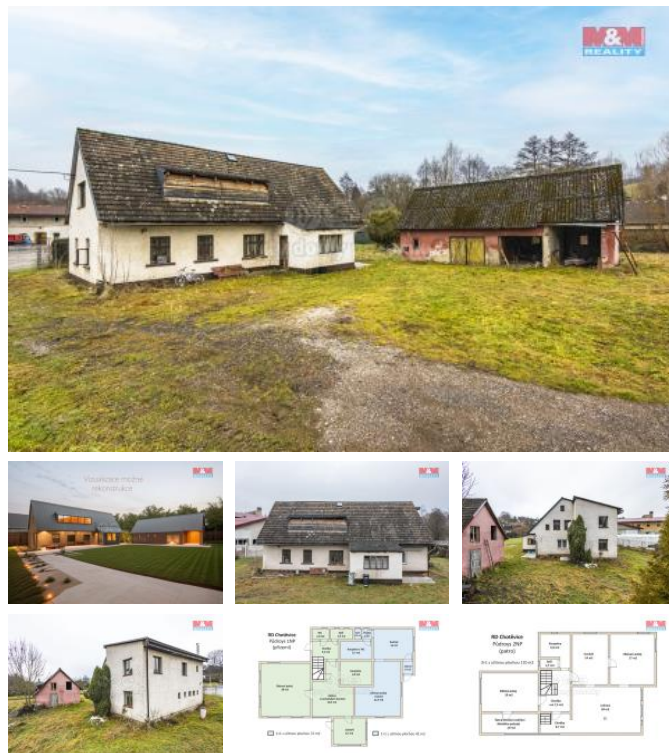

K prodeji, Rodinný d m, 224 m2

íslo inzerátu (ID): 4225219 Datum vydání: 28.11.2024

Cena za nemovitost:

1 980 000 KLokalita:
Trutnov

Nabízíme k prodeji vícegenera ní rodinný d m, ur ený k celkové rekonstrukci, v žádané lokalit obce Chot více u Trutnova. Zd ný d m z druhé poloviny ty icátých let minulého století o stávající dispozici 5+3 a nadstandardní užité ploše 224 m2 lze využít jako dvou až t ígenera ní s vlastní kuchyní a koupelnou pro každou jednotku (viz. p íložené p dorysy), nebo jej libovoln p ebudovat dle Vašich p edstav a pot eb.

Na pozemku s celkovou vým rou 1164 m2 stojí také zkolaudovaná p vodní zd ná stodola o zastav né ploše 75 m2, která m že být p estav na na garáž s velkorysími úložnými prostory. V roce 2022 prob hla v dom áste ná rekonstrukce st echy s komplexní revizí krovu, vým nou ásti trémové konstrukce a instalací podst ešní fólie.

| | |
|-----------------------|-------------------|
| ID inzerátu ESO: | 4225219 |
| Inzerát aktualizován: | 28.11.2024 |
| Inzerát vydán: | 27.02.2024 |
| ID zakázky v RK: | 900859506 |
| Poloha objektu: | Samostatný |
| Budova je z: | Cihla |
| Stav: | P ed rekonstrukcí |
| Vlastnictví: | Osobní |
| Užitná plocha: | 224 m2 |
| Plocha pozemku: | 1164 m2 |
| Kód zakázky: | 859506 |