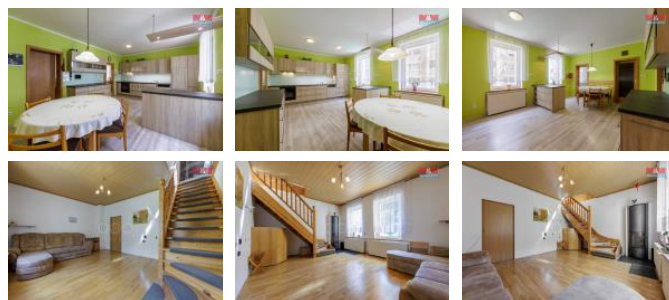

## K prodeji, Rodinný d m, 224 m2

íslo inzerátu (ID): 4267987 Datum vydání: 05.12.2024

Cena za nemovitost:

**6 999 000 K**

Lokalita:  
**Sokolov**

Nabízíme k prodeji prostorný rodinný d m v samotném centru obce Kraslice. Nemovitost je ideální pro kombinaci bydlení a podnikání, p i emž v p ízemí jsou situovány komer ní prostory, které d íve sloužily jako léka ská ordinace a jejich sou asné využití je možné p izp sobit pot ebám nových vlastníků. D m je zd ný a rozkládá se na t ech nadzemních podlažích a jednom podzemním podlaží, které nabízí dostatek úložného prostoru. Celková užitná plocha íní 224 m2 na pozemku o velikosti 505 m2. Stav nemovitosti je velmi dobrý, umož ůující okamžité nast hování a p ípadné úpravy dle vlastních p edstav. Díky své poloze v centru obce je veškerá ob anská vybavenost na dosah. D m je samostatn stojící, což zaru ůje dostatek soukromí. Pro více informací a prohlídku nás neváhejte kontaktovat!

ID inzerátu ESO:	4267987
Inzerát vydán:	05.08.2024
Inzerát aktualizován:	05.12.2024
ID zakázky v RK:	900880919
Poloha objektu:	Samostatný
Budova je z:	Cihla
Stav:	Velmi dobrý
Vlastnictví:	Osobní
Užitná plocha:	224 m2
Plocha pozemku:	505 m2
Parkování:	Garáž
Kód zakázky:	880919