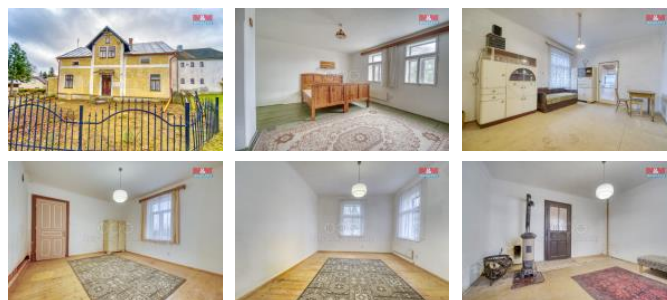

K prodeji, Rodinný d m, 224 m2

íslo inzerátu (ID): 4296935 Datum vydání: 04.01.2025

Cena za nemovitost:

3 300 000 K

Lokalita:
Cheb

Nabízíme k prodeji prostorný rodinný d m v srdci malebné obce Závěšín. Tato cihlová nemovitost se o užitné ploše cca 224 m2 stojící na vlastním pozemku o celkové rozloze 734 m2 nabízí ideální kombinaci klidu a krátké dostupnosti m sta Mariánské Lázn . D m se rozkládá na dvou nadzemních podlažích (v p ízemí najdeme obývací pokoj, ložnici, kuchy , koupelnu a WC, v 1.pat e pak t i samostatné pokoje, koupelnu a WC) a jednom podzemním, což poskytuje dostatek prostoru pro rodinné bydlení i možnost úprav dle vlastních p edstav. D m je napojen na vodovod a kanalizaci, byla zapo ata rekonstrukce úst edního topení, vytáp ní je aktuáln možné elektrickými p ímotopy i kamny (nyní se bude osazovat radiátory), vyvložkování komína, p íprava na krbová kamna s vým níkem .Nemovitost je v dobrém stavu, p ípravena k dokon ení dle vlastních p edstav. Výhodou je prostorný rovinatý pozemek, s možností parkování, zahradní ení apod. kontaktujte nás pro více informací i prohlídku

ID inzerátu ESO:	4296935
Inzerát aktualizován:	04.01.2025
Inzerát vydán:	02.12.2024
ID zakázky v RK:	900893003
Poloha objektu:	Samostatný
Budova je z:	Cihla
Stav:	Dobrý
Vlastnictví:	Osobní
Užitná plocha:	224 m2
Plocha pozemku:	734 m2
Kód zakázky:	893003