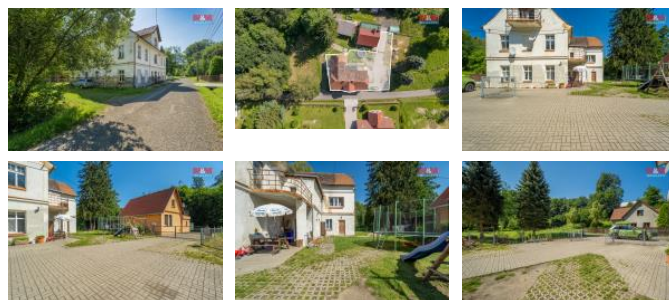

## K prodeji, Rodinný d m, 228 m2

íslo inzerátu (ID): 4278488 Datum vydání: 28.11.2024

Cena za nemovitost:

**1 990 000 K**

Lokalita:  
**Liberec**

Nabízíme k prodeji ideální polovinu rodinného domu s celkovou užitnou plochou 228 m<sup>2</sup>, umístěného na kraji klidné obce Habartice, přímo na hranici s Polskem. Dům je situován na samostatném pozemku o ploše 1261 m<sup>2</sup> a je v dobrém stavu. Nemovitost je cihlové konstrukce a má dvě nadzemní podlaží. V přízemí se nacházejí jednotky o dispozici 2+1 a 1+1 a v patře 1+1, které jsou v současnosti pronajímány. Výhodná lokalita, ideální pro další investice a rozvoj. Neváhejte a využijte této jediné příležitosti! Pro více informací a prohlídku nemovitosti nás kontaktujte.

ID inzerátu ESO:	4278488
Inzerát aktualizován:	28.11.2024
Inzerát vydán:	16.09.2024
ID zakázky v RK:	900879022
Poloha objektu:	Samostatný
Budova je z:	Cihla
Stav:	Dobrý
Vlastnictví:	Osobní
Užitná plocha:	228 m <sup>2</sup>
Plocha pozemku:	1261 m <sup>2</sup>
Parkování:	Garáž
Balkón:	ANO
Kód zakázky:	879022