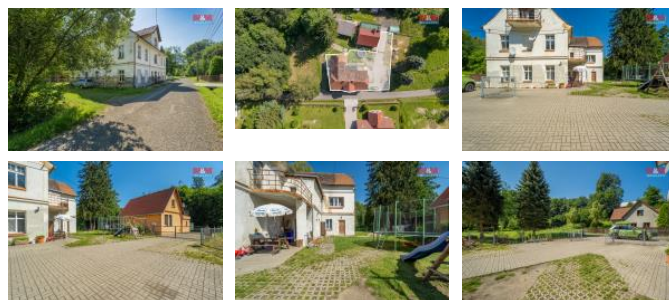

K prodeji, Rodinný d m, 228 m2

íslo inzerátu (ID): 4278488 Datum vydání: 28.11.2024

Cena za nemovitost:

1 990 000 K

Lokalita:
Liberec

Nabízíme k prodeji ideální polovinu rodinného domu s celkovou užitnou plochou 228 m2, umístěného na kraji klidné obce Habartice, přímo na hranici s Polskem. Dům je situován na samostatném pozemku o ploše 1261 m2 a je v dobrém stavu. Nemovitost je cihlové konstrukce a má dvě nadzemní podlaží. V přízemí se nacházejí jednotky o dispozici 2+1 a 1+1 a v patře 1+1, které jsou v současnosti pronajímány. Výhodná lokalita, ideální pro další investice a rozvoj. Neváhejte a využijte této jediné příležitosti! Pro více informací a prohlídku nemovitosti nás kontaktujte.

ID inzerátu ESO:	4278488
Inzerát aktualizován:	28.11.2024
Inzerát vydán:	16.09.2024
ID zakázky v RK:	900879022
Poloha objektu:	Samostatný
Budova je z:	Cihla
Stav:	Dobrý
Vlastnictví:	Osobní
Užitná plocha:	228 m2
Plocha pozemku:	1261 m2
Parkování:	Garáž
Balkón:	ANO
Kód zakázky:	879022