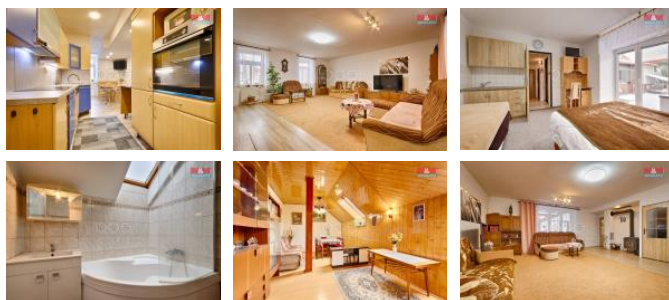

K prodeji, Rodinný d m, 228 m2

íslo inzerátu (ID): 4304955 Datum vydání: 22.01.2025

Cena za nemovitost:

5 900 000 K

Lokalita:

Pelh ímov

Nabízíme k prodeji prostorný rodinný d m v klidné ásti obce Horní Cerekev. Nemovitost je vhodná pro vícegenera ní bydlení nebo investici díky t em samostatným bytovým jednotkám, z nichž každá má možnost vlastního vchodu. Možnost rozší ení patra o další pokoje. Konstrukce domu je smíšená, vytáp ní je zajišt no plynovým kotlem a krbovými kamny. Stav nemovitosti je dobrý, užitná plocha íní 228 m2. Rozlehlý pozemek o vým e 1715 m2 vybízí k dalším úpravám a aktivitám. Ideální volba pro ty, kte í hledají klidné bydlení s možností úprav podle vlastních p edstav. Neváhejte a zmluvte si prohlídku. S financováním rádi zdarma pom žeme

ID inzerátu ESO:	4304955
Inzerát aktualizován:	22.01.2025
Inzerát vydán:	17.01.2025
ID zakázky v RK:	900895809
Poloha objektu:	Samostatný
Budova je z:	Smíšená
Stav:	Dobrý
Vlastnictví:	Osobní
Užitná plocha:	228 m2
Plocha pozemku:	1715 m2
Parkování:	Garáž
Balkón:	ANO
Kód zakázky:	895809