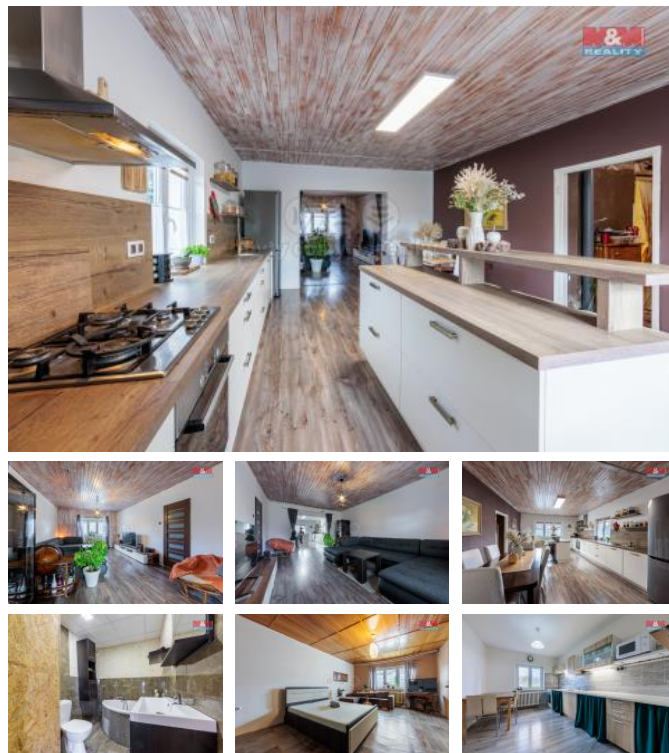

K prodeji, Rodinný d m, 229 m2

íslo inzerátu (ID): 4299743 Datum vydání: 10.01.2025

Cena za nemovitost:

7 549 000 K

Lokalita:
Sokolov

Nabízíme k prodeji rodinný d m v atraktivní lokalit Dolní Chodov, část obce Chodov. Tato nemovitost se nachází na polosamot , což zaru uje klid a soukromí. D m je postaven z kvalitní cihlové konstrukce a je ve velmi dobrém stavu. Disponuje dv ma nadzemními podlažními a jedním podzemním podlažím. Užitná plocha domu iní 229 m2, celkov nabízí až 8 místností, což poskytuje dostatek prostoru pro velkou rodinu nebo vícegenera ní bydlení. K nemovitosti náleží rozsáhlý pozemek o ploše 1779 m2, který m že sloužit k relaxaci a zahradní ení. část tohoto pozemku o rozloze 860 m2 m že být využit k výstavb dalšímu rodinnému domu. Sou částí prodeje je menší garáž a nová kotelna, nad kterou m že být vybudovaný další prostor k bydlení. D m je z v tší částí po rekonstrukci - nová elektrika, podlahy, rozvody vody. Je zde možnost napojení na ve ejnou kanalizaci. Neváhejte nás kontaktovat a sjednat si prohlídku. S p ípadným financováním Vám rádi a zdarma pom žeme v našem hypote ním centru.

ID inzerátu ESO:	4299743
Inzerát vydán:	14.12.2024
Inzerát aktualizován:	10.01.2025
ID zakázky v RK:	900893705
Poloha objektu:	Samostatný
Budova je z:	Cihla
Stav:	Velmi dobrý
Vlastnictví:	Osobní
Užitná plocha:	229 m2
Plocha pozemku:	2054 m2
Parkování:	Garáž
Kód zakázky:	893705