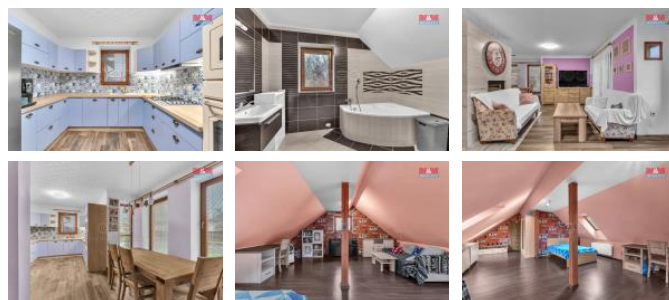

K prodeji, Rodinný d m, 229 m2

íslo inzerátu (ID): 4301209 Datum vydání: 07.03.2025

Cena za nemovitost:

13 990 000 K

Lokalita:
Trutnov

Nabízíme k prodeji rodinný d m o dispozici 5+kk v klidné ásti obce Bílá T emešná - Nové Lesy u Dvora Králové nad Labem. Dispozice: zádve í, chodba se schodišt m, toaleta, koupelna se sprchovým koutem a umyvadlem, obytný prostor s kuchy ským koutem a jídelnou, komora, pokoj, garáž.. V podkroví je chodba se schodišt m, koupelna s rohovou vanou, umyvadlem a toaletou, 3x pokoj, komora. D m má plastová okna. Vytáp ní je plynovým kotlem, radiátory a podlahovým vytáp ním. Užitná plocha 229 m2 poskytuje dostatek prostoru pro rodinný život. Nemovitost je ve velmi dobrém stavu, to zaru uje pohodlné bydlení bez nutnosti okamžitých úprav. Plocha zahrady íní 933 m2, na které je bazén, pergola, stání pro auta. Zahradu lze využít k relaxaci nebo rodinným aktivitám. Energetický štítek nebyl p edložen proto uvádíme t ídu „G“. Veškerá ob anská vybavenost v obci Bílá T emešná nebo ve Dvo e Králové nad Labem. Další informace u maklé e. Volné od 1.8.2025. Doporu ujeme prohlídku.

ID inzerátu ESO:	4301209
Inzerát vydán:	26.12.2024
Inzerát aktualizován:	07.03.2025
ID zakázky v RK:	900893269
Poloha objektu:	Samostatný
Budova je z:	Cihla
Stav:	Velmi dobrý
Vlastnictví:	Osobní
Užitná plocha:	229 m2
Plocha pozemku:	1105 m2
Parkování:	Garáž
Kód zakázky:	893269

KONTAKTNÍ ÚDAJE:

Blanka Malá

Tel:

296 399 006

Email:

info@mmreality.cz

**MaM reality holding,
a.s.**

Tel:

800 100 446

Adresa:

**Krakovská 1675/2, 11000
Praha - Nové M sto**

Web:

www.mmreality.cz