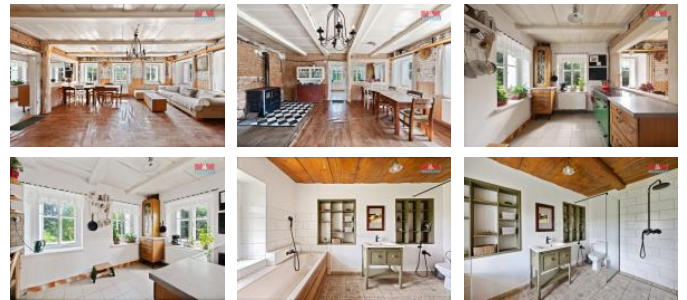

## K prodeji, Rodinný d m, 230 m2

islo inzerátu (ID): 4265397 Datum vydání: 22.10.2024

Cena za nemovitost:

**6 720 000 K**

Lokalita:

**D ín**

Nabízíme k prodeji prostorný rodinný d m v malebné obci Staré K e any. Tato cihlová nemovitost na polosamot nabízí ideální úto išt pro ty, kte í hledají klid a soukromí. D m je samostatn stojící a disponuje dv ma nadzemními podlažími s celkovou užitnou plochou 230 m2. Celkem zde naleznete 9 místností, které poskytují dostatek prostoru pro velkou rodinu nebo vícegenera ní bydlení. K domu náleží rozlehlý pozemek o vým ě 1 739 m2, který nabízí mnoho možností pro zahradni ění i relaxaci. Navíc je k dispozici další pozemek o vým ě 1 477 m2, který je možno dokoupit a je ideální pro stavbu k trvalému i rekrea nímu bydlení. Vytáp ění je moderní, celé v m ědi. Do lesa se dostanete za pouhých 10 minut ch ze, stejn ě jako do obch dku, školy i školky. Tato lokalita je ideální pro rodiny s d tmi, které ocení jak klidné bydlení, tak i dostupnost všech pot ebných služeb. Neváhejte nás kontaktovat pro domluvení prohlídky i více informací! Výhodné financování Vám pom Źeme zajistit zdarma.

ID inzerátu ESO:	4265397
Inzerát aktualizován:	22.10.2024
Inzerát vydán:	28.07.2024
ID zakázky v RK:	900879054
Poloha objektu:	Samostatný
Budova je z:	Cihla
Stav:	Dobrý
Vlastnictví:	Osobní
Užitná plocha:	230 m2
Plocha pozemku:	1739 m2
Kód zakázky:	879054