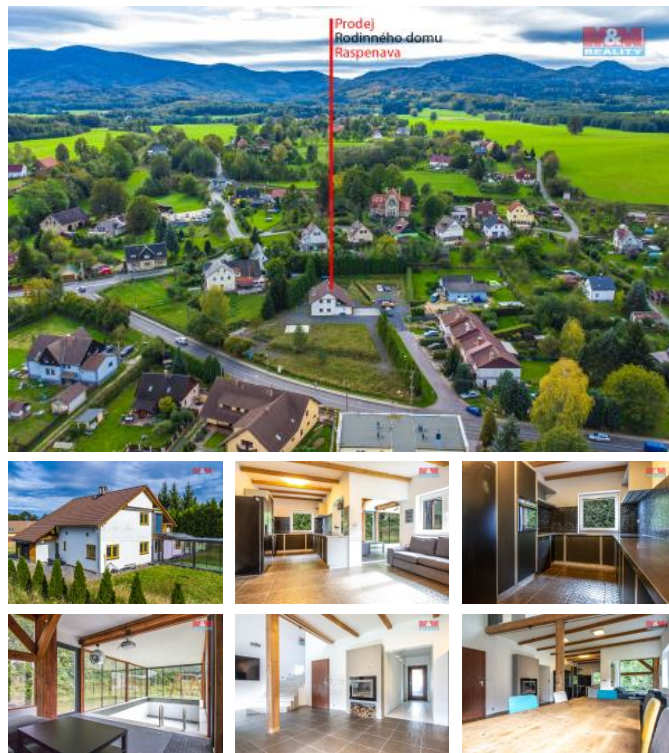

K prodeji, Rodinný d m, 230 m2

íslo inzerátu (ID): 4285523 Datum vydání: 01.01.2025

Cena za nemovitost:

15 300 000 K

Lokalita:
Liberec

Nabízíme k prodeji rodinný d m o užitné ploše 160 m2, který se nachází na pozemku o celkové ploše 3 697m2 v klidné a žádané lokalitě Raspenava - Na kopečku. Nemovitost je v dobrém stavu, nachází se zde celkem 4 místnosti a zastřešená terasa. Součástí domu je krytý bazén, sauna a vířivka. Vytápění zajišťuje elektrický kotel a krbová kamna, ohřev vody je bojlerem. K pozemku vede obecní pěší a jezdná cesta. K dispozici je prostorná garáž pro jedno auto a je zde možnost parkování i na pozemku. Na pozemek je přivedena kanalizace a vodovod. Zahrada je okrasná a osazena tújemi. V obci je veškerá občanská vybavenost. Vynikající dojezdová vzdálenost do Liberce (20min). Nemovitost je možné financovat úvěrem, který vám rádi zdarma vyřídíme. Pro více informací nebo prohlídku neváhejte kontaktovat realitního makléře.

ID inzerátu ESO:	4285523
Inzerát vydán:	16.10.2024
Inzerát aktualizován:	01.01.2025
ID zakázky v RK:	900886697
Poloha objektu:	Samostatný
Budova je z:	Cihla
Stav:	Velmi dobrý
Vlastnictví:	Osobní
Užitná plocha:	230 m2
Plocha pozemku:	3770 m2
Parkování:	Garáž
Kód zakázky:	886697