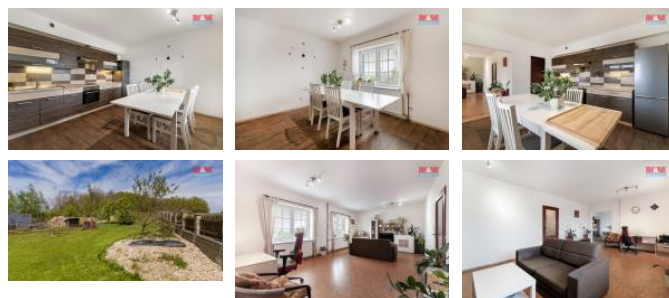

K prodeji, Rodinný d m, 238 m2

íslo inzerátu (ID): 4243228 Datum vydání: 01.07.2024

Cena za nemovitost:

9 499 000 K

Lokalita:
Jičín

Nabízíme exkluzivn na prodej unikát mezi rodinnými domy s dispozicí 6+1 v malebné a klidné lokalitě Chyjice, jen 10 min od Jičína. S užitnou plochou 238m2 na pozemku o rozloze 958m2 poskytuje tento velkorysý domov prostor obohacený o vnitřní vyhledávaný bazén a garáž. Kompletně podsklepený a s moderní výbavou, včetně kotle na pelety, nabízí v přízemí obývací pokoj, kuchyni, koupelnu a samostatné WC, zatímco v patře se nachází 5 pokojů a další koupelna. Voda ješena vodovodem a vlastní studnou, ohřev vody bojlerem, kanalizace OV a vytápění kotlem na tuhá paliva. Díky své samostatné poloze nabízí naprosté soukromí, klid a ticho, avšak zároveň lehký přístup do centra dělní. Velká zahrada nabízí prostor pro relaxaci a aktivity. Ideální volba pro ty, kteří hledají bydlení v krásné a klidné části s výhledem na přírodu. Přijďte si podívat a nechte se okouzlit absolutním klidem a luxusem této nemovitosti. Budeme se na Vás těšit.

ID inzerátu ESO:	4243228
Inzerát vydán:	03.05.2024
Inzerát aktualizován:	01.07.2024
ID zakázky v RK:	900870259
Poloha objektu:	Samostatný
Stav:	Velmi dobrý
Vlastnictví:	Osobní
Užitná plocha:	238 m2
Plocha pozemku:	958 m2
Parkování:	Garáž
Kód zakázky:	870259

KONTAKTNÍ ÚDAJE:

Jana Nováková

Tel:

296 399 006

Email:

info@mmreality.cz

MaM reality holding,

a.s.

Tel:

800 100 446

Adresa:

Krakovská 1675/2, 11000

Praha - Nové Město

Web:

www.mmreality.cz