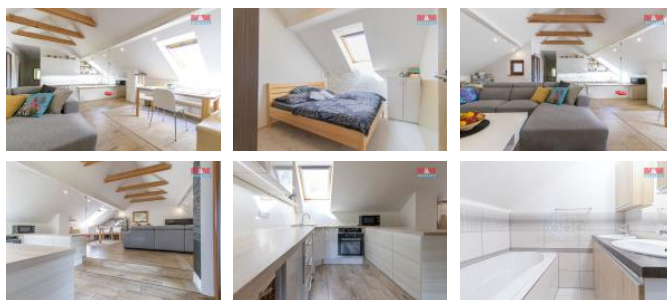

K prodeji, Rodinný d m, 240 m²

íslo inzerátu (ID): 4277119 Datum vydání: 07.03.2025

Cena za nemovitost:

8 490 000 K

Lokalita:
Nový Ji ín

Nabízíme k prodeji prostorný rodinný d m v rušné ásti Nového Ji ína. Tento samostatný cihlový d m je po rekonstrukci, nabízí 2 bytové jednotky ve dvou podlažích. V p ízemí dále k dispozici místnost s vlastním vchodem, kterou je možno upravit ke komer nímu využití i k bydlení. D m je ideální pro v tší rodinu i jako investice. Je situován v blízkosti veškeré ob anské vybavenosti, což usnad ůje každodenní život. Jedná se o skv lou p íležitost pro ty, kte í hledají komfortní bydlení s dostatkem prostoru a zároveň si cení výhod m stského života. Pro více informací i domluvení prohlídky nás neváhejte kontaktovat.

ID inzerátu ESO:	4277119
Inzerát aktualizován:	07.03.2025
Inzerát vydán:	12.09.2024
ID zakázky v RK:	900883285
Poloha objektu:	Samostatný
Budova je z:	Cihla
Stav:	Po rekonstrukci
Vlastnictví:	Osobní
Užitná plocha:	240 m²
Plocha pozemku:	380 m²
Lodžie:	ANO
Kód zakázky:	883285

KONTAKTNÍ ÚDAJE:

Olga Galiová

Tel:

296 399 006

Email:

info@mmreality.cz

**MaM reality holding,
a.s.**

Tel:

800 100 446

Adresa:

**Krakovská 1675/2, 11000
Praha - Nové M sto**

Web:

www.mmreality.cz